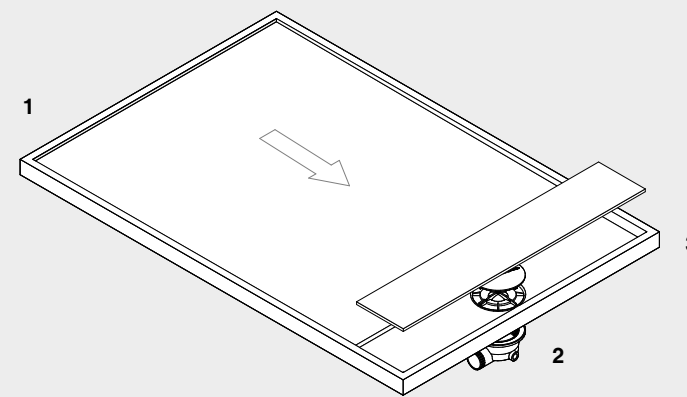

DOTAZIONE KIT / shower tray kitbasin

1. piatto a misura in corian® (p.1%)
2. piletta sifonata (31 lt / min o 24 lt / min)
3. bordo in corian® sp. 19 o 31mm

1. made-to measure corian® tray (slope ≥ %)
2. waste with siphon (31 lt / min o 24 lt / min)
3. corian® edge 19 o 31mm thick