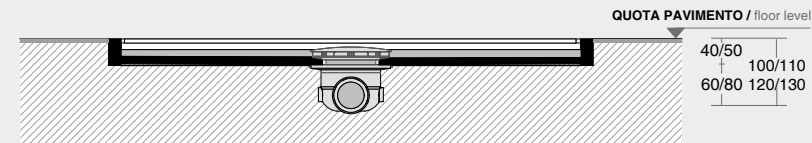

SLIM _ piatto doccia in Corian® / Corian® shower tray

Piatto doccia in corian® a misura con dimensione massima 300x150cm, disponibile in 2 altezze 4 e 5 cm che ne favoriscono l'impiego oltre che in appoggio anche a filopavimento. Il leggero bordo perimetrale è proposto in 2 versioni: 19 e 31 mm per offrire una piu' ampia possibilità di scelta di chiusure doccia.

Slim is a made-to-measure Corian® shower tray with maximum size 300x150cm, available in height 4 or 5 cm it can be installed floor-flush and floor standing. It's perimeter edge is available in size 19 or 31 mm and is therefore for a wider shower enclosures' range.

MODI DI INSTALLAZIONE / installation

FILOPAVIMENTO / floor flush

APPOGGIO / floor-standing

SPECIFICHE TECNICHE / technical features

SLIM - small (Y = 60 / 75 cm)

X = 60 / 180 H. 4 cm
X = 181 / 300 H. 5 cm

SLIM - medium (Y = 76 / 94 cm)

X = 60 / 180 H. 4 cm
X = 181 / 300 H. 5 cm

SLIM - large (Y = 95 / 120 cm)

X = 60 / 180 H. 4 cm
X = 181 / 300 H. 5 cm

SLIM - extralarge (Y = 121 / 150 cm)

X = 60 / 180 H. 4 cm
X = 181 / 300 H. 5 cm

PILETTA

piletta sifonata H 60 mm con portata **24 lt / min**
piletta sifonata H 80 mm con portata **31 lt / min**
piletta aggiuntiva a richiesta

MATERIALE

Il corian® è un materiale solido, non poroso, omogeneo, impermeabile, igienico, resistente ai raggi UVA e UVB

SLIM - small (Y = 60 / 75 cm)

X = 60 / 180 H. 4 cm
X = 181 / 300 H. 5 cm

SLIM - medium (Y = 76 / 94 cm)

X = 60 / 180 H. 4 cm
X = 181 / 300 H. 5 cm

SLIM - large (Y = 95 / 120 cm)

X = 60 / 180 H. 4 cm
X = 181 / 300 H. 5 cm

SLIM - extralarge (Y = 121 / 150 cm)

X = 60 / 180 H. 4 cm
X = 181 / 300 H. 5 cm

WASTE

waste with trap height 60 mm flow 24 lt / min
waste with trap height 80 mm, flow 31 lt / min
additional waste on request

MATERIAL

Corian® is a solid, non porous, homogeneous, waterproof, hygienic and resistant to the UVA and UVB rays material.

SLIM BORDO / SLIM edge

bordo 19 mm / edge 19 mm