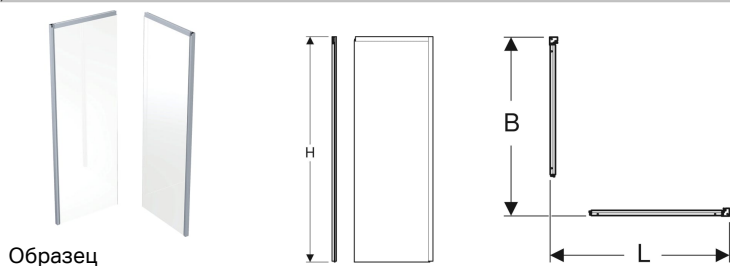

Задний элемент Porsgrund Showerama 10-5

Цели применения

- Для монтажа с душевой кабиной Showerama 10-5

Характеристики

- Модульная конструкция

Объем поставки

- Задний элемент

Технические характеристики

Материал | Алюминий

Заказать дополнительно

- Передний элемент
- Душевые поддоны

| Арт. № | Цвет / поверхность | L | B | H |
|--------------|----------------------------------|--------|--------|--------|
| 558.301.00.1 | Белый / Стекло, прозрачное | 90 см | 90 см | 200 см |
| 558.302.00.1 | Серебристый / Стекло, прозрачное | 90 см | 90 см | 200 см |
| 558.303.00.1 | Белый / Стекло матовое | 90 см | 90 см | 200 см |
| 558.304.00.1 | Серебристый / Стекло матовое | 90 см | 90 см | 200 см |
| 558.305.00.1 | Белый / Стекло, прозрачное | 80 см | 90 см | 200 см |
| 558.306.00.1 | Серебристый / Стекло, прозрачное | 80 см | 90 см | 200 см |
| 558.307.00.1 | Белый / Стекло матовое | 80 см | 90 см | 200 см |
| 558.308.00.1 | Серебристый / Стекло матовое | 80 см | 90 см | 200 см |
| 558.309.00.1 | Белый / Стекло, прозрачное | 90 см | 80 см | 200 см |
| 558.310.00.1 | Серебристый / Стекло, прозрачное | 90 см | 80 см | 200 см |
| 558.311.00.1 | Белый / Стекло матовое | 90 см | 80 см | 200 см |
| 558.312.00.1 | Серебристый / Стекло матовое | 90 см | 80 см | 200 см |
| 558.313.00.1 | Белый / Стекло, прозрачное | 100 см | 100 см | 200 см |
| 558.314.00.1 | Серебристый / Стекло, прозрачное | 100 см | 100 см | 200 см |
| 558.315.00.1 | Белый / Стекло матовое | 100 см | 100 см | 200 см |
| 558.316.00.1 | Серебристый / Стекло матовое | 100 см | 100 см | 200 см |