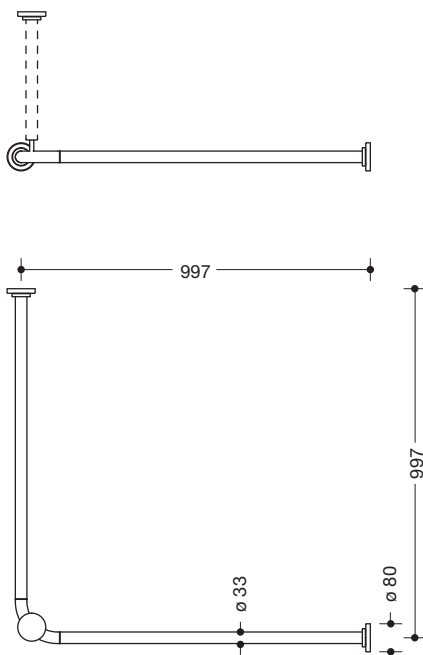

Vorhangstange 801.34.99100

- waagrecht angeordnete, im rechten Winkel verbundene Stangen mit Vorhangringen und Befestigungsrosetten mit integrierten Magneten
- löst sich bei einer Belastung von ca. 25 kg (wiederverwendbar)
- aus hochwertigem Polyamid mit Aluminiumkern
- kann bauseits an den Rosettenseiten bis auf 220 mm gekürzt werden
- Stangen Durchmesser 33 mm, Rosetten Durchmesser 80 mm
- Deckenabhängung suizidhemmende Ausführung erforderlich
- für Duschwanne 1000 x 1000 mm
- Achsmaß 997 x 997 mm, mit 20 Vorhangringen
- empfohlene HEWI Vorhangbreite (F) 2900 mm
- Deckenabhängung, suizidhemmende Ausführung bitte separat bestellen.
- Befestigungsmaterial im Lieferumfang enthalten

Abmessungen in mm

Farben

98	99	97	95	92	90	86	84	18	24	36	33	74	72	55	50
----	----	----	----	----	----	----	----	----	----	----	----	----	----	----	----

Technische Änderungen vorbehalten, 01.10.2020

HEWI Heinrich Wilke GmbH
Postfach 1260
D-34442 Bad Arolsen