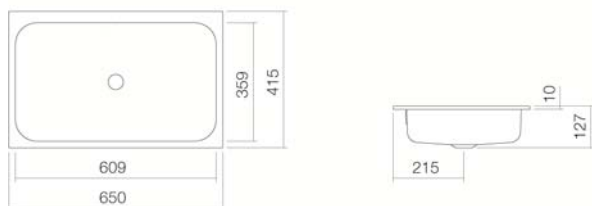

Variante  
Variante especial

sin orificio para grifería, con rebosadero  
sin rebosadero, colores especiales y mate

Medidas  
Material

650 x 415 x 115 mm  
Acero vitrificado

Peso neto

7,4 kg

Montaje

para el encastrado sobre encimera

Accesorios

Sifón SI.2, Sifón SI.3, Válvula tapón de desagüe VT.1

Indicaciones acerca de la grifería

Zona de impacto recomendada aprox. 98 - 148 mm desde el centro del grifo.

Con grifería de salida vertical (ángulo de impacto 90°) y aireador incorporado, el agua cae de forma óptima sobre orificio de desagüe.

#### Especificación de texto

Lavabo encastrado, rectangular, 650 x 414 mm, profundidad 127 mm, vitrificado en el interior y en el exterior, blanco, sin orificio para grifería, con rebosadero, incluye set de fijación y dispositivo de rebosadero