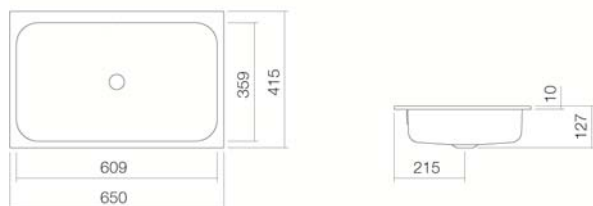

Matériau

Poids net

Montage

Accessoires

Indications techniques pour la robinetterie

Une robinetterie ayant un bec et un mousseur vertical offre un jet fluide avec un effet optimal (angle vasque / jet = 90°).

EB.SR650

2218700000

Blanc

Blanc, facile à entretenir (XXXX XXX 400)

Blanc, antibactérien (XXXX XXX 401)

sans percement, avec trop-plein

sans trop-plein, couleur spéciale ou mate

650 x 415 x 115 mm

#### Texte d'appel d'offres

Vasque encastrée, rectangulaire, 650 x 414 mm, profondeur 127 mm, intérieur et extérieur vitrifiés, blanc, sans percement, avec trop-plein, kit de fixation et dispositif de trop-plein inclus