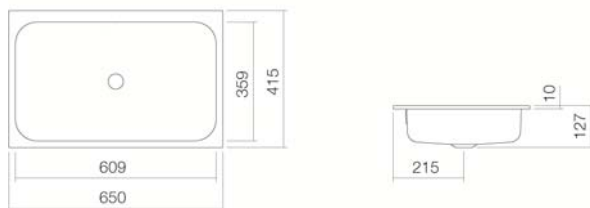

Specifiche Testo

Lavabo da incasso, rettangolare, 650 x 414 mm, profondità 127 mm, vetrificato internamente ed esternamente, bianco, senza foro rubinetto, con troppo pieno, compresi kit di fissaggio e corredo per il troppo pieno

Marchio: Alape

Modello: EB.SR650