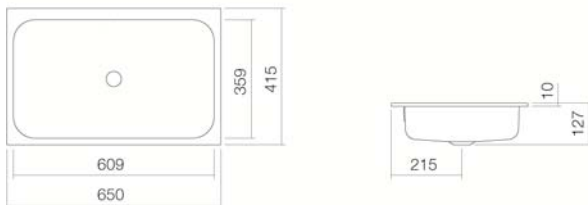

Specificatie

Inbouwwaskom, rechthoekig, 650 x 414 mm, diepte 127 mm, van binnen en buiten geglazuurd, wit, zonder kraangat, met overloop, inclusief bevestigingsset en overloopgarnituur

Merk: Alape

Model: EB.SR650