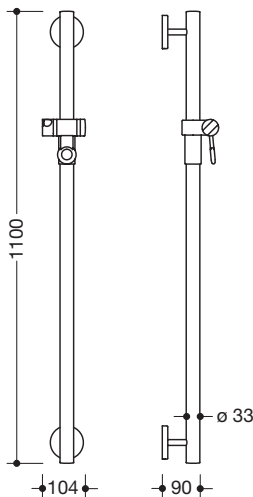

Abbildung ähnlich

Brausehalterstange 950.33.12091

- senkrechte Stange mit zur Wand ausgeführten Stützen und Rosetten mit Brausehalter
- Brausehalterstange aus hochwertigem Polyamid
- senkrechte Stange und Griffbereich des Brausehalters nach HEWI Farbtabelle
- Brausehalter, Stützen und Rosetten in der HEWI Farbe 98 (Signalweiß)
- mit durchgehendem, korrosionsgeschütztem Stahlkern
- Außenmaß 1100 mm
- Stangendurchmesser 33 mm, 90 mm tief
- Wandanbindung mit gerade zur Wand ausgeführten filigranen Stützen (Durchmesser 18 mm) und flachen Rosetten
- Rosettendurchmesser 80 mm, Kappenhöhe 13 mm
- Brausehalter kann stufenlos geneigt und nach Ziehen oder Drücken eines großflächigen Hebels in der Höhe verstellt werden
- konische Aufnahme am Brausehalter erleichtert das Einhängen der Handbrause
- geeignet für Handbrausen verschiedener Hersteller
- einfache Montage durch einzeln montierbare Befestigungsplatten aus hochwertigem Edelstahl zum Einhängen der Brausehalterstange
- inklusive korrosionsfreiem HEWI Befestigungsmaterial

Abmessungen in mm

Farben

98	97	95	92	90	86	84	18	24	36	33	74	72	55	50
----	----	----	----	----	----	----	----	----	----	----	----	----	----	----

Basisfarbe Stange

Alternative Farben

98	99	97	95	92	90	86	84	18	24	36	33	74	72	55	50
----	----	----	----	----	----	----	----	----	----	----	----	----	----	----	----