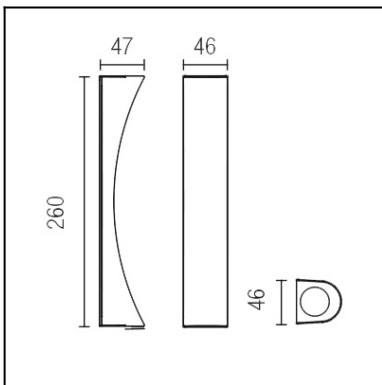

Отделка на фотографии может не совпадать с отделкой, соответствующей артикулу товара. Для получения реальной информации смотрите описание отделки.

Скачать файлы в формате .ldt /.ies

Нажмите на изображение для загрузки
этикетки энергетической эффективности

Luminaire Flux	508.50 lm	Luminaire Power	13.00 W	Efficacy	39.12 lm/W	Efficiency	100.00%
Lamps Flux	508.50 lm	Maximum value	497.06 cd/klm	Position	C=270.00 G=10.00	CG	Asymmetrical
Rectangular Luminaire Round Luminous Area		Length Diam.	48 mm 30 mm	Width Height	46 mm 260 mm	Height	260 mm
Horizontal Luminous Area Emitting area on Plane 0° Emitting area on Plane 90°		0.000707 m2 0.007800 m2 0.007800 m2		Emitting area on Plane 180° Emitting area on Plane 270° Glare area at 76°		0.007800 m2 0.007800 m2 0.007739 m2	
Coordinate system Date Measurement Distance		CG 12-07-2016 0.00		Symmetry Type Maximum Gamma Angle Measurement Flux		Asymmetrical 180 508.50 lm	
Operator Temperature Humidity Notes		Asselum T2 25.00 °C 60.00 %		Source Voltage [V] Source current [A] Photocell			

Luminaire Flux	508.50 lm	Luminaire Power	13.00 W	Efficacy	39.12 lm/W	Efficiency	100.00%
Lamps Flux	508.50 lm	Maximum value	252.75 cd	Position	C=270.00 G=10.00	CG	Asymmetrical
Rectangular Luminaire Round Luminous Area		Length Diam.	48 mm 30 mm	Width Height	46 mm 260 mm	Height	260 mm
Horizontal Luminous Area Emitting area on Plane 0° Emitting area on Plane 90°		0.000707 m2 0.007800 m2 0.007800 m2		Emitting area on Plane 180° Emitting area on Plane 270° Glare area at 76°		0.007800 m2 0.007800 m2 0.007739 m2	
Coordinate system Date Measurement Distance		CG 12-07-2016 6.44		Symmetry Type Maximum Gamma Angle Measurement Flux		Asymmetrical 180 508.50 lm	
Operator Temperature Humidity Notes		Asselum T2 25.00 °C 57.00 %		Source voltage Source current Photocell		230.00 V Prc	