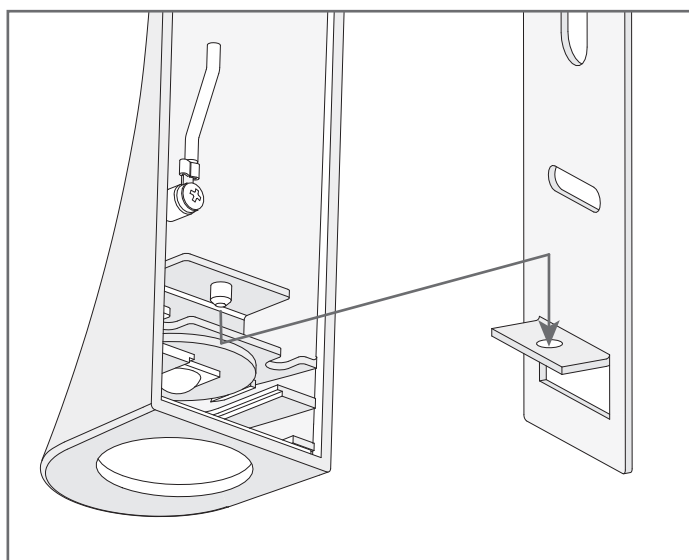

Продажа дизайнерской мебели,
света и аксессуаров
по всей России

8 (800) 500-70-36
hello@barcelonadesign.ru
www.barcelonadesign.ru

2

3

3B

3C