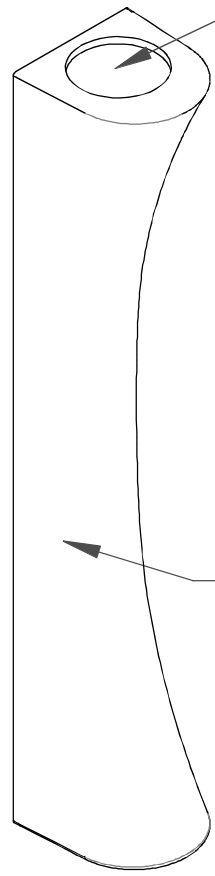

Продажа дизайнерской мебели,
света и аксессуаров
по всей России

8 (800) 500-70-36
hello@barcelonadesign.ru / PMMA
www.barcelonadesign.ru