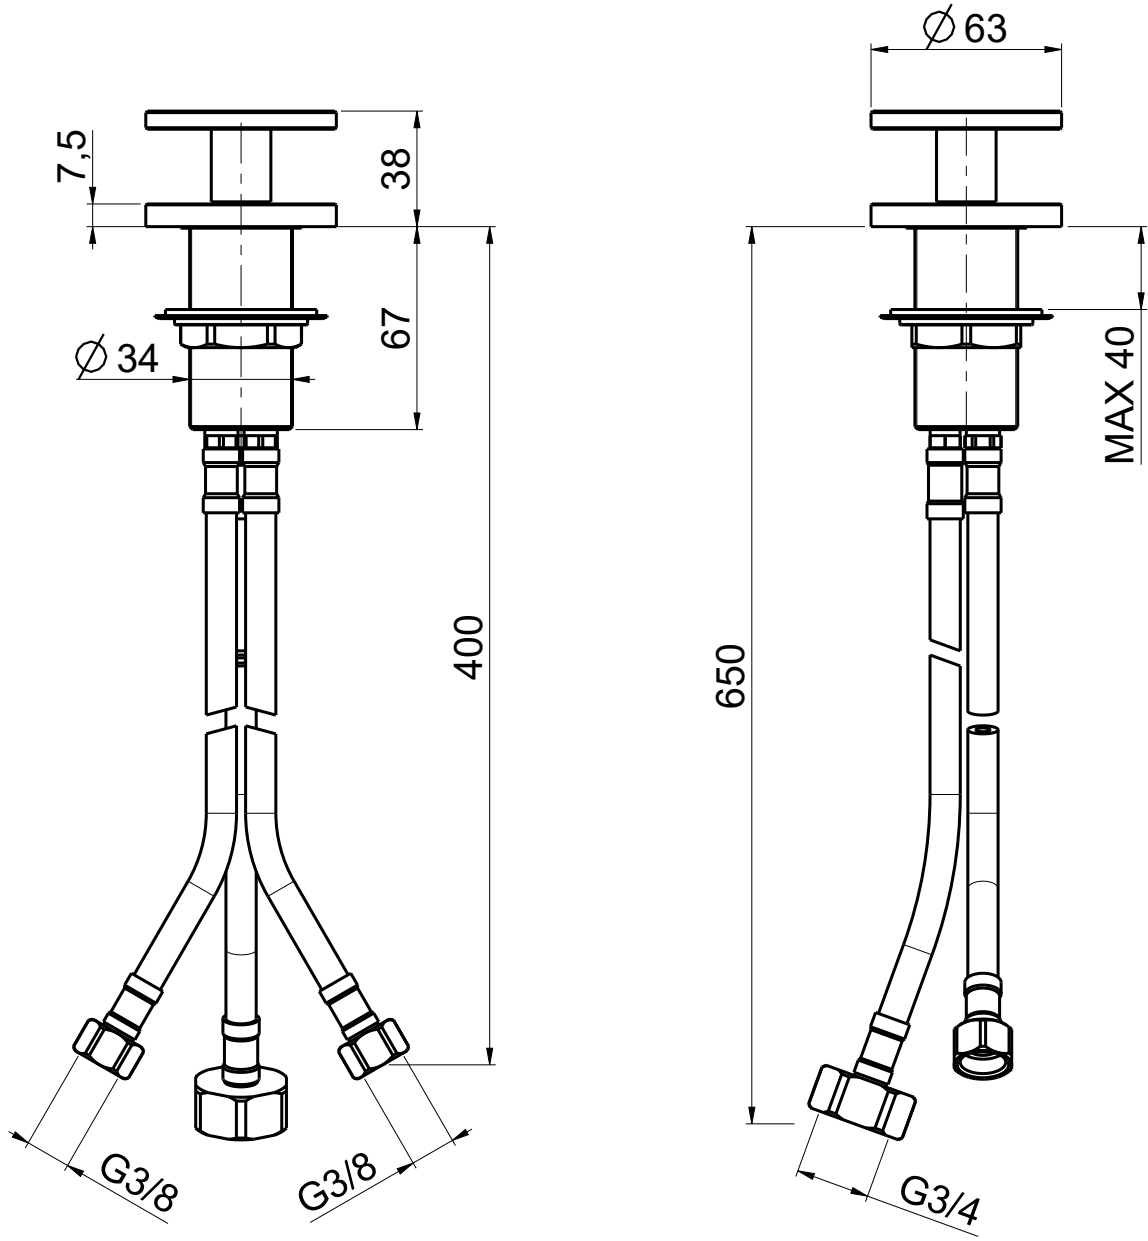

Questo disegno e' di proprieta' di Quadro s.r.l. che, a norma di legge, si riserva tutti i diritti.

Via Bonetto 40 28017 San Maurizio d'Opaglio (No) Italy
info@quadrodesign.it - quadrodesign.it

Data	Versione	Scala	
19/5/2020	1.1	2:5	
Articolo 2051			