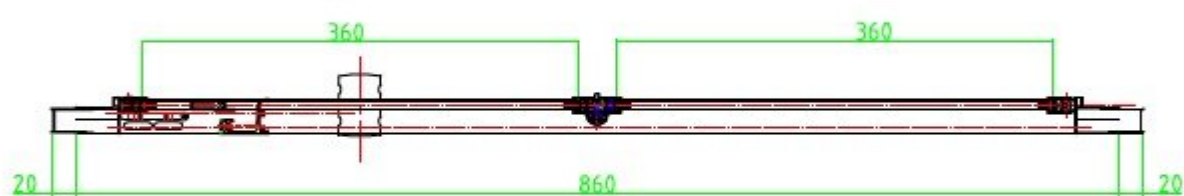

Burlington®

ДВЕРЬ В НИШУ BIFOLD 900MM

EBFSC0900

door opening = 595+4mm