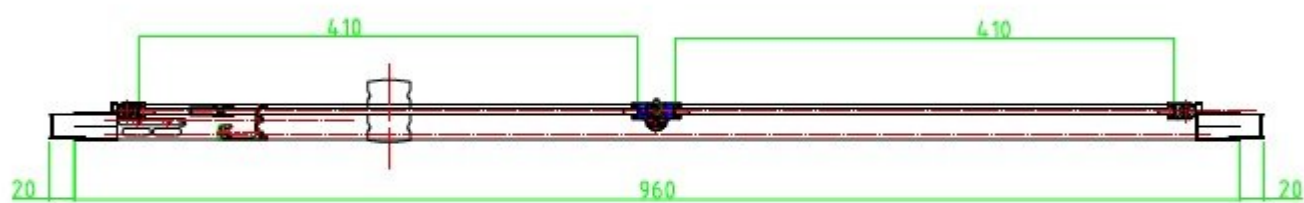

Burlington®

ДВЕРЬ В НИШУ BIFOLD 1000MM

EBFSC1000

door opening = 665+4mm