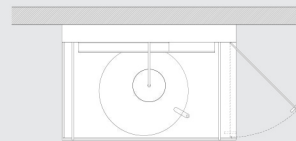

LIFE è il sistema doccia for All ideato da Giulio Gianturco che si rivolge a tutti e che considera anche le particolari esigenze di chi necessita di assistenza. Si contraddistingue per l'originalità, l'estrema versatilità e la completezza di funzioni, fra tutte il piatto doccia con pedana girevole, la parete attrezzata con rubinetteria integrata e l'innovativo body dryer con getto d'aria calda.

Tipologie e Dimensioni / Typologies and sizes

parete / wall

- 120 x 90 x H220 cm
- 160 x 90 x H220 cm

angolo / corner

- 120 x 90 x H220 cm
- 160 x 90 x H220 cm

CARATTERISTICHE TECNICHE

- piatto doccia in solid surface filopavimento
- pedana ø 80 cm dotata di meccanismo girevole
- parete tecnica attrezzata 120 / 160 x 16 x H 220 cm, vano tecnico con raccordo drenate all'ombrinale
- seggiolino in solid surface / legno termotrattato e con struttura in metallo verniciato
- vetri temperati trasparenti incassati nel piatto doccia
- anta in vetro con cerniere integrate in acciaio inox
- maniglia in acciaio inox
- mensola attrezzata con rubinetteria OX
- vano tecnico attrezzato con mensole, specchio, tubo flessibile body dryer
- soffiante 1800 W
- temperatura max erogata 70°

TECHNICAL SPECIFICATIONS

- Floor-flush shower tray in Solid Surface
- Footboard D.80 cm with revolving mechanism
- Technical wall 120/160 x H220 cm, rack with draining system
- Seat in Solid Surface / thermo-treated wood and structure in varnished metal
- Transparent tempered glass recessed in the tray
- Glass door with integrated hinges in stainless steel
- Handle in stainless steel
- Technical shelf with OX taps
- Rack equipped with shelves, mirror, body dryer
- Blower 1800 W
- Maximum temperature 70°