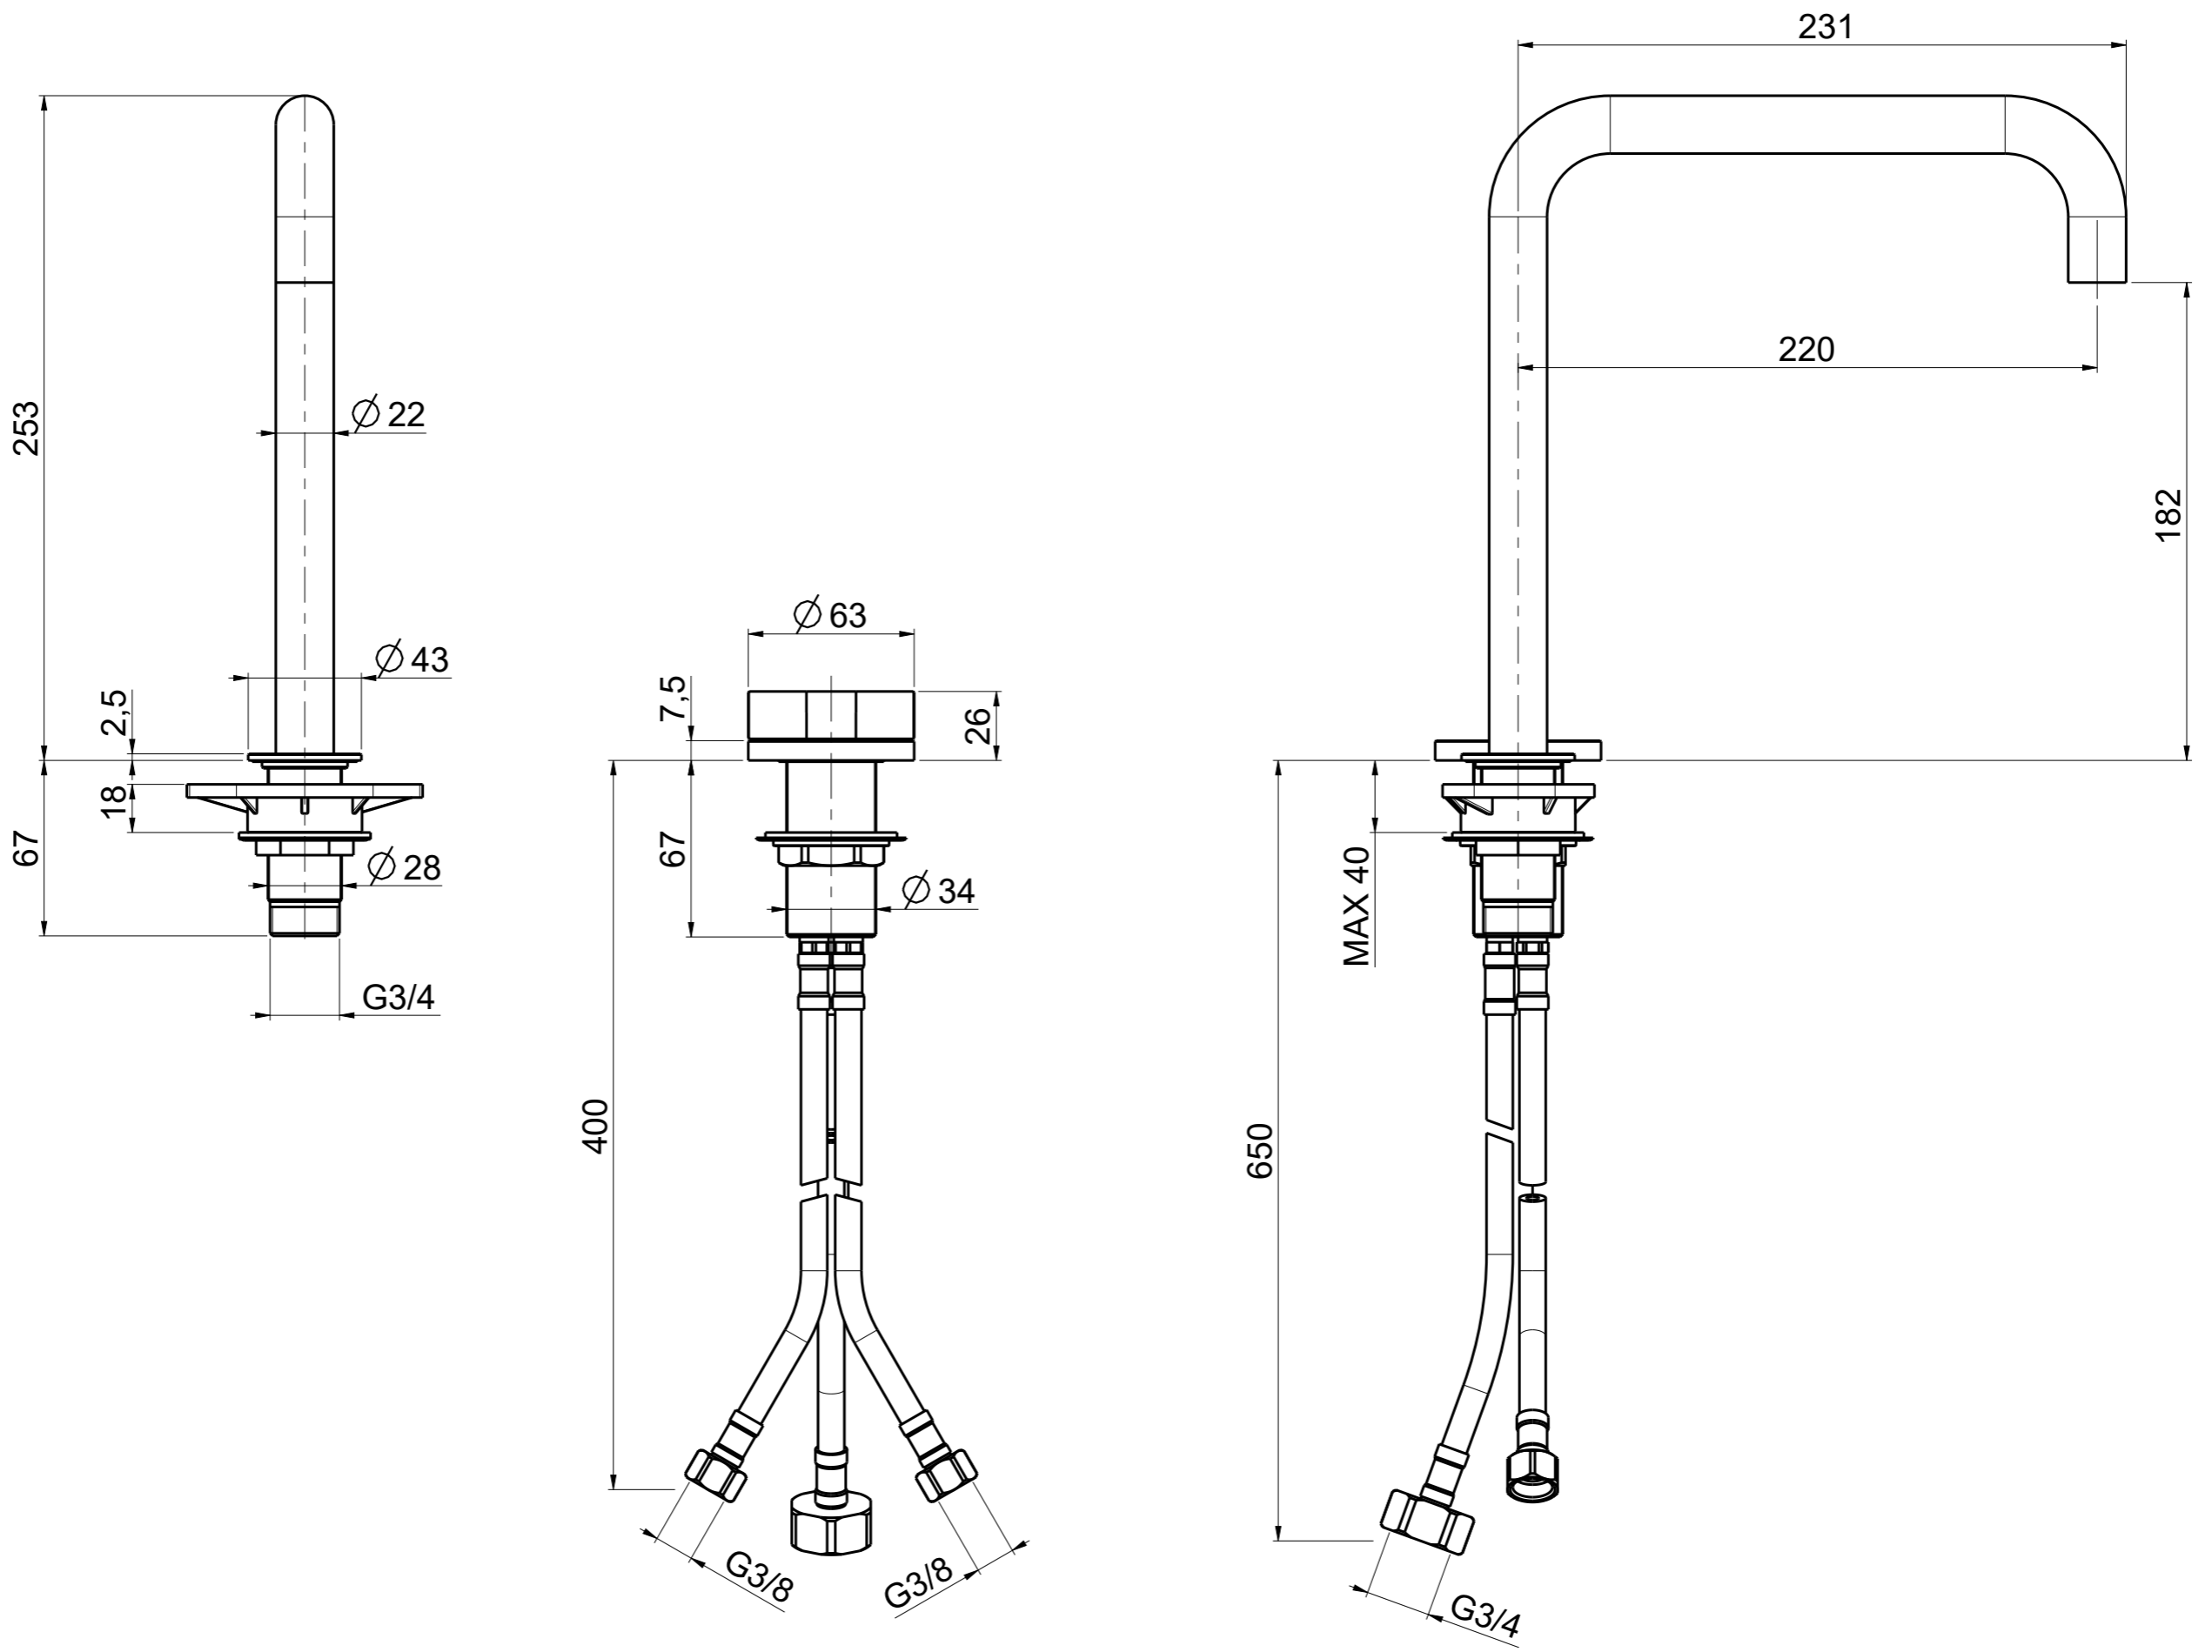

Questo disegno e' di proprieta' Quadro. s.r.l. che, a norma di legge, si riserva tutti i diritti.

 Via Bonetto 40 28017 San Maurizio d'Opaglio (No) Italy info@quadrodesign.it - quadrodesign.it	Data	Versione	Scala	
	5/5/2020	1.1	2:5	
	Articolo 1932			