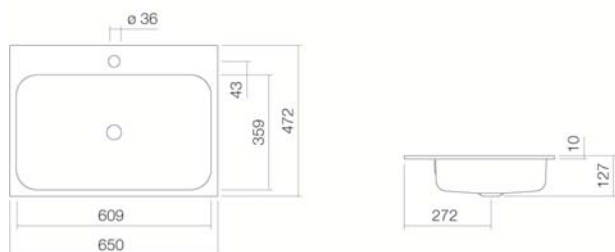

#### Caratteristica

Titolo di articolo	EB.SR650H
Numero di articolo	2219600000
Colore standard	Bianco
Varianti	Bianco, idrorepellente (XXXX XXX 400) Bianco, superficie antibatterica (XXXX XXX 401)
Modello standard	con foro per il rubinetto, con troppo pieno
Varianti	senza foro per il rubinetto, senza troppo pieno, fori per rubinetteria a tre fori, fori per il dispenser, colori speciali e opachi
Dimensione	650 x 472 x 115 mm
Materiale	Acciaio vetrificato
Peso netto	7,7 kg
Montaggio	per l'incasso dall'alto e dal basso
Accessori	Sifone SI.2, Sifone SI.3, Rivestimento rubinetto a squadra sottolavabo EV.3, Piletta di scarico cromata VT.1, Dispenser da incasso cromato LS.1

Punto di caduta ottimale ca. 105 - 155 mm dal centro del foro.

#### Specifiche Testo

Lavabo da incasso, rettangolare, 650 x 472 mm, profondità 127 mm, vetrificato internamente ed esternamente, bianco, con foro per il rubinetto e troppo pieno, compresi kit di fissaggio e corredo per il troppo pieno