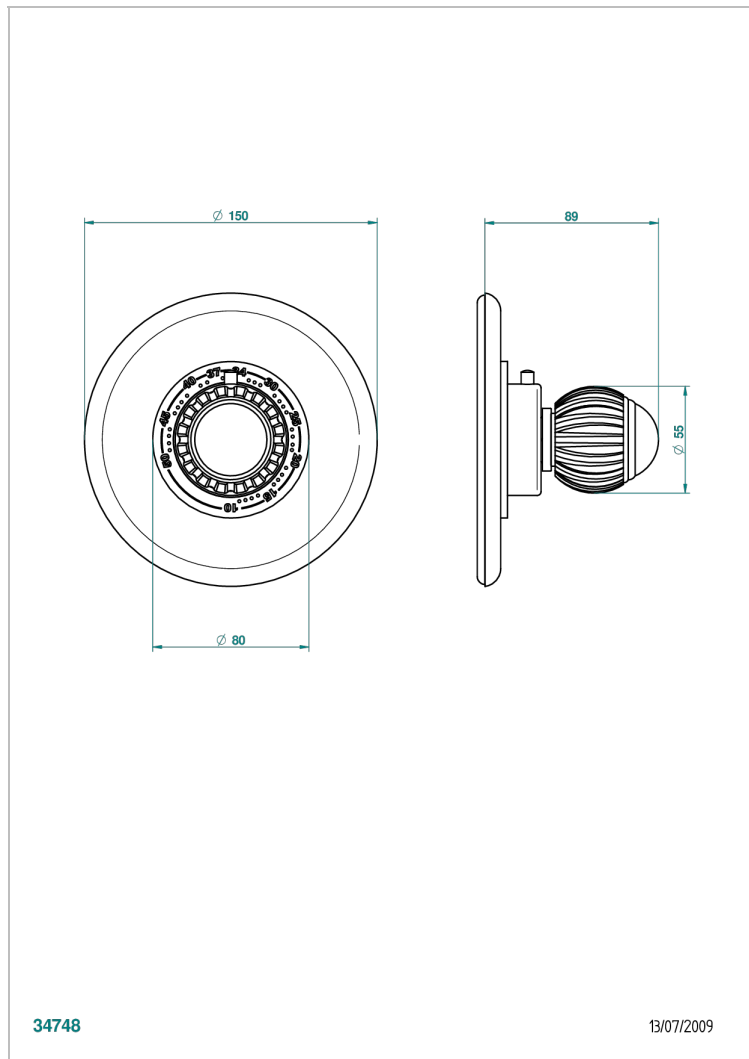

VOGUE С МАЛАХИТОМ

A8M-15EN16EM

Ручка регулировки для термостата EURO THERM N°8105N, 8200N, 8300

THG[®]
PARIS

34748

13/07/2009

ХАРАКТЕРИСТИКИ

- Vogue с малахитом
- Ручка регулировки для термостата EURO THERM N°8105N, 8200N, 8300

СВЯЗАННЫЕ ТОВАРНЫЕ ПОЗИЦИИ

- Ref. G00-8105N Термостат 1/2" EURO THERM - 28 л/мин с восковым картриджем
- Ref. G00-8200N Термостат 3/4" EURO THERM - 80 л/мин

ДОСТУПНЫЕ ВАРИАНТЫ ПОКРЫТИЙ

Blush PVD - H62
Graphite PVD - H64
Matt Umber PVD - H67
Matt blush PVD - H60
Matt graphite PVD - H65
Umber PVD - H66