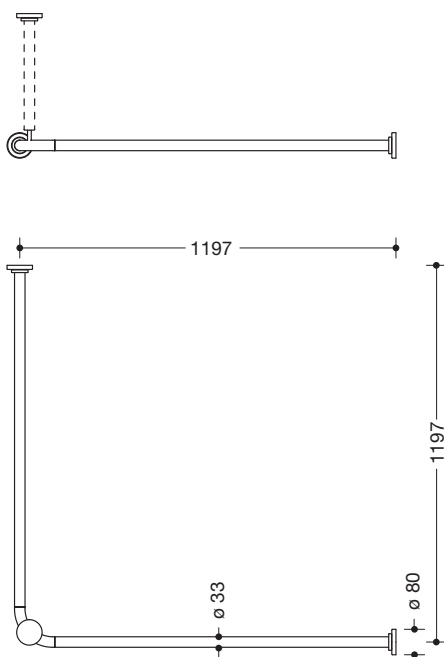

Abbildung ähnlich

Vorhangstange 801.34.99110

- waagrecht angeordnete, im rechten Winkel verbundene Stangen mit Vorhangringen und Befestigungsrosetten mit integrierten Magneten
- löst sich bei einer Belastung von ca. 25 kg (wiederverwendbar)
- aus hochwertigem Polyamid mit Aluminiumkern
- kann bauseits an den Rosettenseiten bis auf 220 mm gekürzt werden
- Stangen Durchmesser 33 mm, Rosetten Durchmesser 80 mm
- Deckenabhängung suizidhemmende Ausführung erforderlich
- für Duschwanne 1200 x 1200 mm
- Achsmaß 1197 x 1197 mm, mit 24 Vorhangringen
- empfohlene HEWI Vorhangbreite (F) 3500 mm
- Deckenabhängung, suizidhemmende Ausführung bitte separat bestellen.
- Befestigungsmaterial im Lieferumfang enthalten

Abmessungen in mm

Farben

98	99	97	95	92	90	86	84	18	24	36	33	74	72	55	50
----	----	----	----	----	----	----	----	----	----	----	----	----	----	----	----

Technische Änderungen vorbehalten, 01.10.2020

HEWI Heinrich Wilke GmbH
Postfach 1260
D-34442 Bad Arolsen