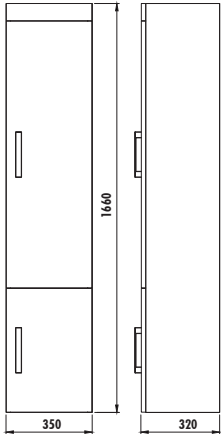

TEKNİK ÇİZİM

creavit.com.tr

f t i c /creavitTurkiye

Creavit önceden haber vermeksizin, ürünlerde ve teknik detaylarda değişiklik yapma hakkını saklı tutar. Renkler gerçekte olduğundan farklı görünebilir.

Kalite Yönetim Sistemi

Müşteri Memnuniyeti Belgesi

Çevre Yönetim Sistemi

İş Sağlığı ve Güvenliği Yönetim Sistemi

LGA

Alman Standartlarına Uygunluk Belgesi

kiwa

Hollanda Standartlarına Uygunluk Belgesi

GOST - R

Rusya Standartlarına Uygunluk Belgesi

UkrSEPRO

Ukrayna Standartlarına Uygunluk Belgesi

İsrail Standartlarına Uygunluk Belgesi

Nijerya Standartlarına Uygunluk Belgesi

Türk Standartlarına Uygunluk Belgesi