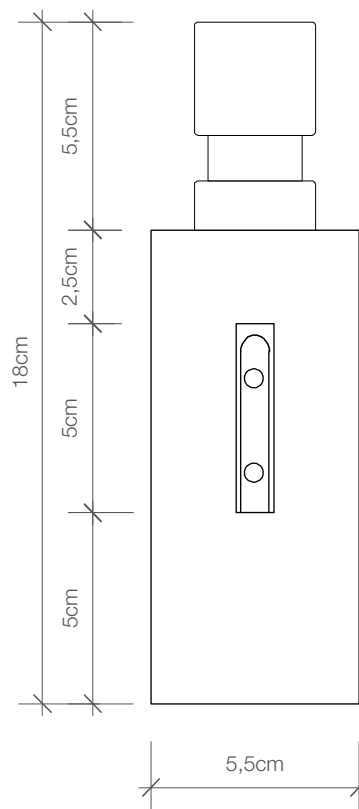

Seitenansicht  
*Side view*

Rückansicht  
*Back view*

Frontansicht  
*Front view*

## MK WSP

Wand  
Seifenspender  
*Soap dispenser  
wall mounted*

M 1 : 2

18 . 5,5 . 8cm

Chrom . Kupfer .  
Edelstahl matt .  
Weiß matt .  
Schwarz matt  
*Chrome . Copper .  
Stainless steel matt .  
White matt . Black  
matt*

Kunststoffeinsatz  
Spender  
apziehbar  
*Interior recipient  
detachable  
dispenser*

Alle Angaben ohne  
Gewähr. Maß und  
Modelländerungen  
vorbehalten.  
*All information without  
engagement.  
Measurement and  
changes conditionally.*