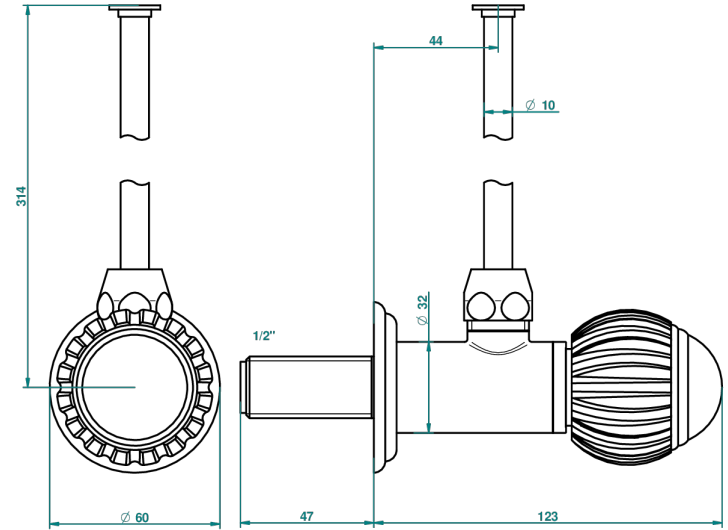

VOGUE АМЕТИСТ

A8B-181/S

Кран запорный 1/2" стильный регулируемый с 30 см трубкой

THG[®]
PARIS

30748

16/09/2008

ХАРАКТЕРИСТИКИ

- Vogue аметист
- Кран запорный 1/2" стильный регулируемый с 30 см трубкой