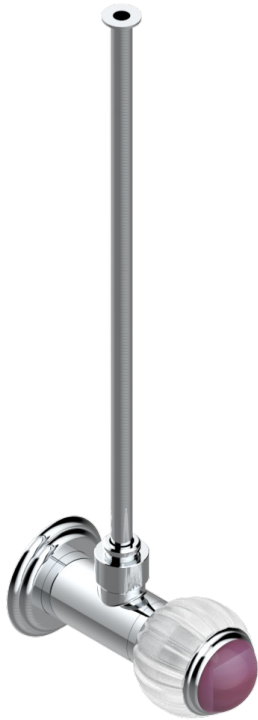

VOGUE АМЕТИСТ

A8B-181/S

Кран запорный 1/2" стильный регулируемый с 30 см трубкой

THG[®]
PARIS

30748

16/09/2008

ХАРАКТЕРИСТИКИ

- Vogue аметист
- Кран запорный 1/2" стильный регулируемый с 30 см трубкой

ДОСТУПНЫЕ ВАРИАНТЫ ПОКРЫТИЙ

Blush PVD - H62
Graphite PVD - H64
Matt Umber PVD - H67
Matt blush PVD - H60
Matt graphite PVD - H65
Umber PVD - H66

Аранья (чёрный никель) - D24
Бронза - D01
Золото - F01
Матовая красная старинная медь - H07
Матовое золото - F07
Матовое светлое золото - F31

Матовый никель - C01
Матовый хром - C02
Никель - B01
Покрытие PVD бронза - F33
Покрытие PVD золотистый цвет - H52
Покрытие PVD латунь - H49

Покрытие PVD матовая бронза - F34
Покрытие PVD матовая латунь - H50
Покрытие PVD матовый золотистый - H53
Покрытие PVD матовый никель - H56
Покрытие PVD никель - H55
Розовое золото - F27

Сатинированное золото - F03
Сатинированный хром - C03
Светлое золото - F30
Серебро с родием - F18
Состаренный никель - H28
Старинное серебро - H03