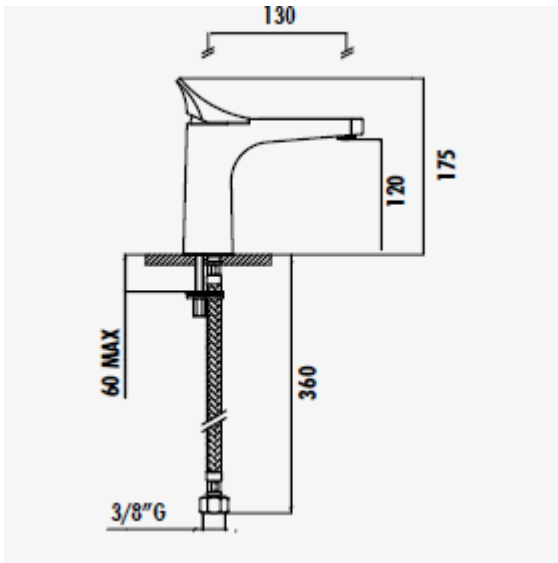

TEKNİK ÇİZİM

ÖZELLİKLER

Creavit önceden haber vermeksizin, ürünlerde ve teknik detaylarda değişiklik yapma hakkını saklı tutar. Renkler gerçekte olduğundan farklı görünebilir.

Kalite Yönetim Sistemi

Müşteri Memnuniyeti Belgesi

Çevre Yönetim Sistemi

İş Sağlığı ve Güvenliği Yönetim Sistemi

LGA

Alman Standartlarına Uygunluk Belgesi

kiwa

Hollanda Standartlarına Uygunluk Belgesi

GOST - R

Rusya Standartlarına Uygunluk Belgesi

UkrSEPRO

Ukrayna Standartlarına Uygunluk Belgesi

İsrail Standartlarına Uygunluk Belgesi

Nijerya Standartlarına Uygunluk Belgesi

Türk Standartlarına Uygunluk Belgesi