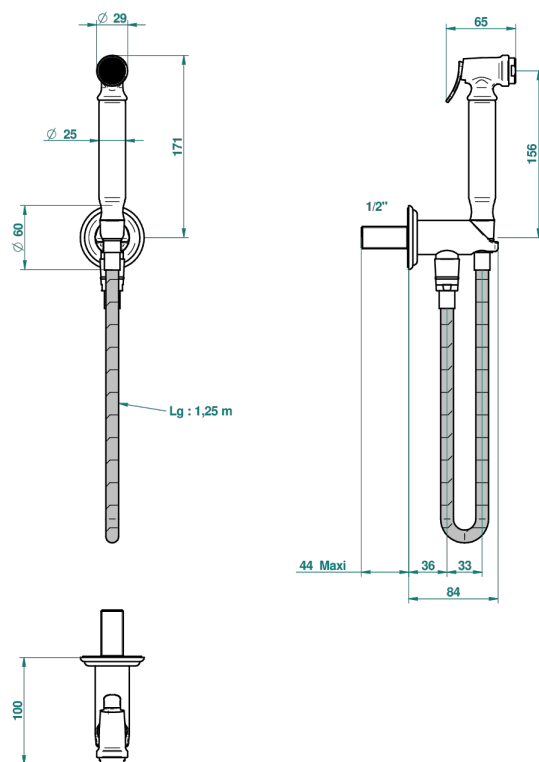

TROCADERO С МАЛАХИТОМ

U7A-5840/9

Комплект для гигиенического душа: лейка с клапаном, усиленный шланг 1,25м и вывод для шланга со встроенным защитным остановом

64587

17/10/2018

ХАРАКТЕРИСТИКИ

- Trocadéro с малахитом
- Комплект для гигиенического душа: лейка с клапаном, усиленный шланг 1,25м и вывод для шланга со встроенным защитным остановом

ДОСТУПНЫЕ ВАРИАНТЫ ПОКРЫТИЙ

Blush PVD - H62
Graphite PVD - H64
Matt Umber PVD - H67
Matt blush PVD - H60
Matt graphite PVD - H65
Umber PVD - H66

Аранья (чёрный никель) - D24
Золото - F01
Матовое золото - F07
Матовое светлое золото - F31
Матовый никель - C01
Матовый хром - C02

Никель - B01
Покрытие PVD бронза - F33
Покрытие PVD золотистый цвет - H52
Покрытие PVD латунь - H49
Покрытие PVD матовая бронза - F34
Покрытие PVD матовая латунь - H50

Покрытие PVD матовый золотистый - H53
Покрытие PVD матовый никель - H56
Покрытие PVD никель - H55
Розовое золото - F27
Сатинированное золото - F03
Сатинированный хром - C03

Светлое золото - F30
Серебро с родием - F18
Состаренный никель - H28
Хром - A02
Хром/золото - G02