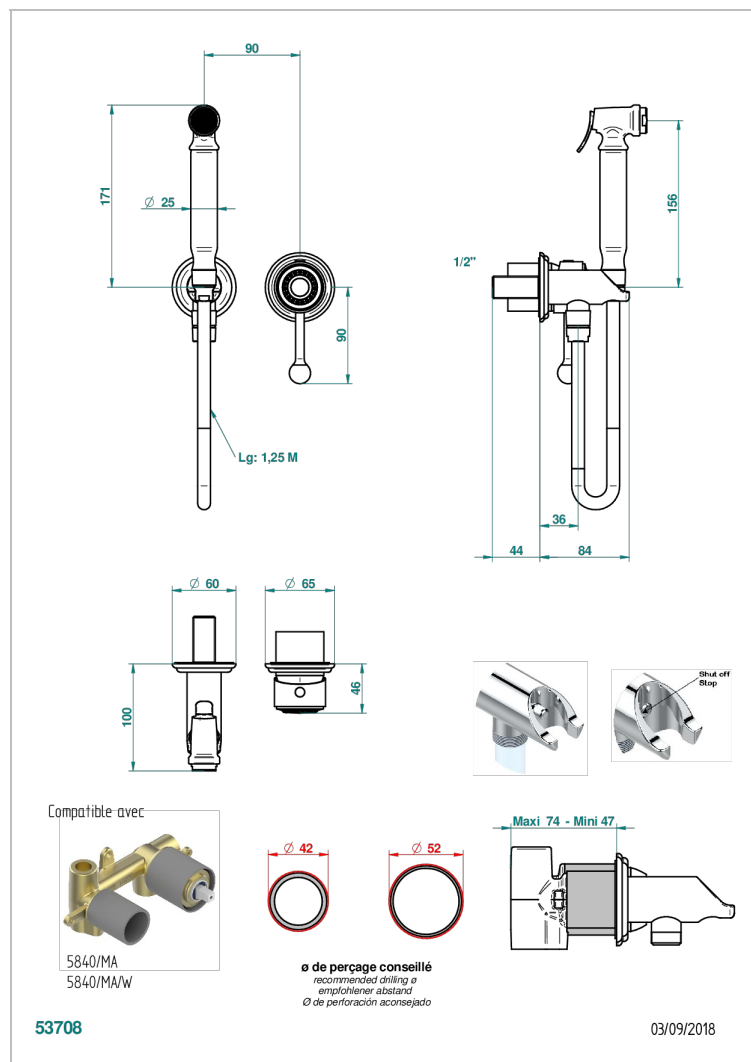

MONTE CARLO С ЗОЛОТЫМ ФАРФОРОМ

U8B-5840/MBG

THG
PARIS

Комплект для душа, включающий смеситель, армированный шланг 1 м 25 см, ручной душ с курковым распылителем, выход из стены и предохранительный запорный клапан

ХАРАКТЕРИСТИКИ

- Monte Carlo с золотым фарфором
- Комплект для душа, включающий смеситель, армированный шланг 1 м 25 см, ручной душ с курковым распылителем, выход из стены и предохранительный запорный клапан

ТЕХНИЧЕСКИЕ ХАРАКТЕРИСТИКИ

- Recommandé : 3 bars (max. 5 bars) - Advised : 43,5 psi (max. 72 psi)
- 9,5 l/min à 3 bars (2.5 gpm at 43.5 psi)

СВЯЗАННЫЕ ТОВАРНЫЕ ПОЗИЦИИ

- Ref. G00-5840/MA Внутренняя чать для гигиенического душа со смесителем, усил. шлангом и лейкой с клапаном