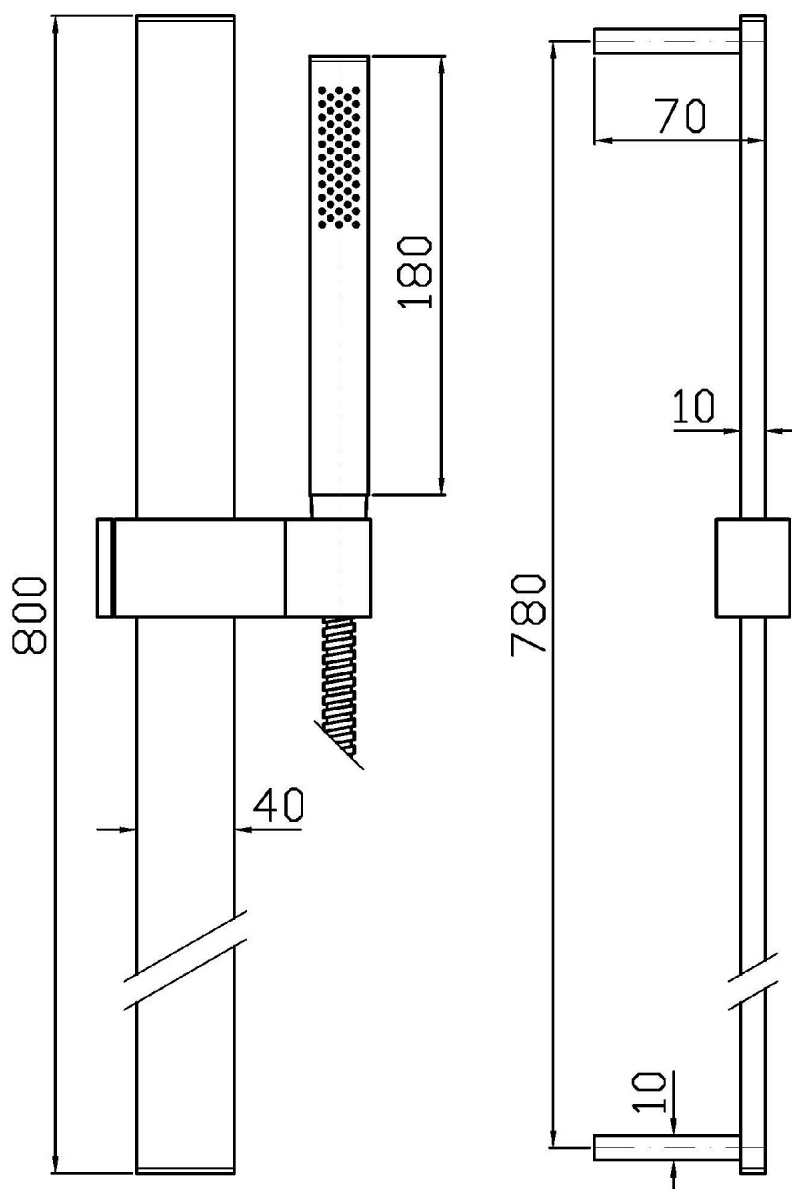

Marchio / Brand ZUCCHETTI

Classe / Class DOCCE

SHOWER

Z93060

Completo asta murale. / Complete slide rail.

Completo asta murale con barra da 800 mm, doccetta in ottone a getto fisso Z94177, flessibile da 1500 mm.

Complete slide rail length 800 mm, simple jet brass handshower Z94177, 1500 mm flexible hose.

Finiture / Finishes

Cromo / Chrome

SHOWER

Z93060

Disegno Complessivo / Overall Drawing

SHOWER

Z93060

Esplosi / Exploded

SHOWER

Z93060

Portate / Flowrates (lt/min)

PRESSIONE PRESSURE	1 BAR	2 BAR	3 BAR	4 BAR	5 BAR
DOCCETTA HANDSHOWER P1	6,3	9,1	11	12,7	24
P2					
P3					
P4					
P5					

SHOWER

Z93060

Pesi e Misure / Weights and Sizes

Peso (Kg) Weight (lb)	2,18 (Kg)	4,81 (lb)
Volume test (dc3) - (in3)	8,77 (dc3)	535,18 (in3)
h (mm) - (in)	85,00 (mm)	3,35 (in)
L1 (mm) - (in)	125,00 (mm)	4,92 (in)
L2 (mm) - (in)	825,00 (mm)	32,48 (in)