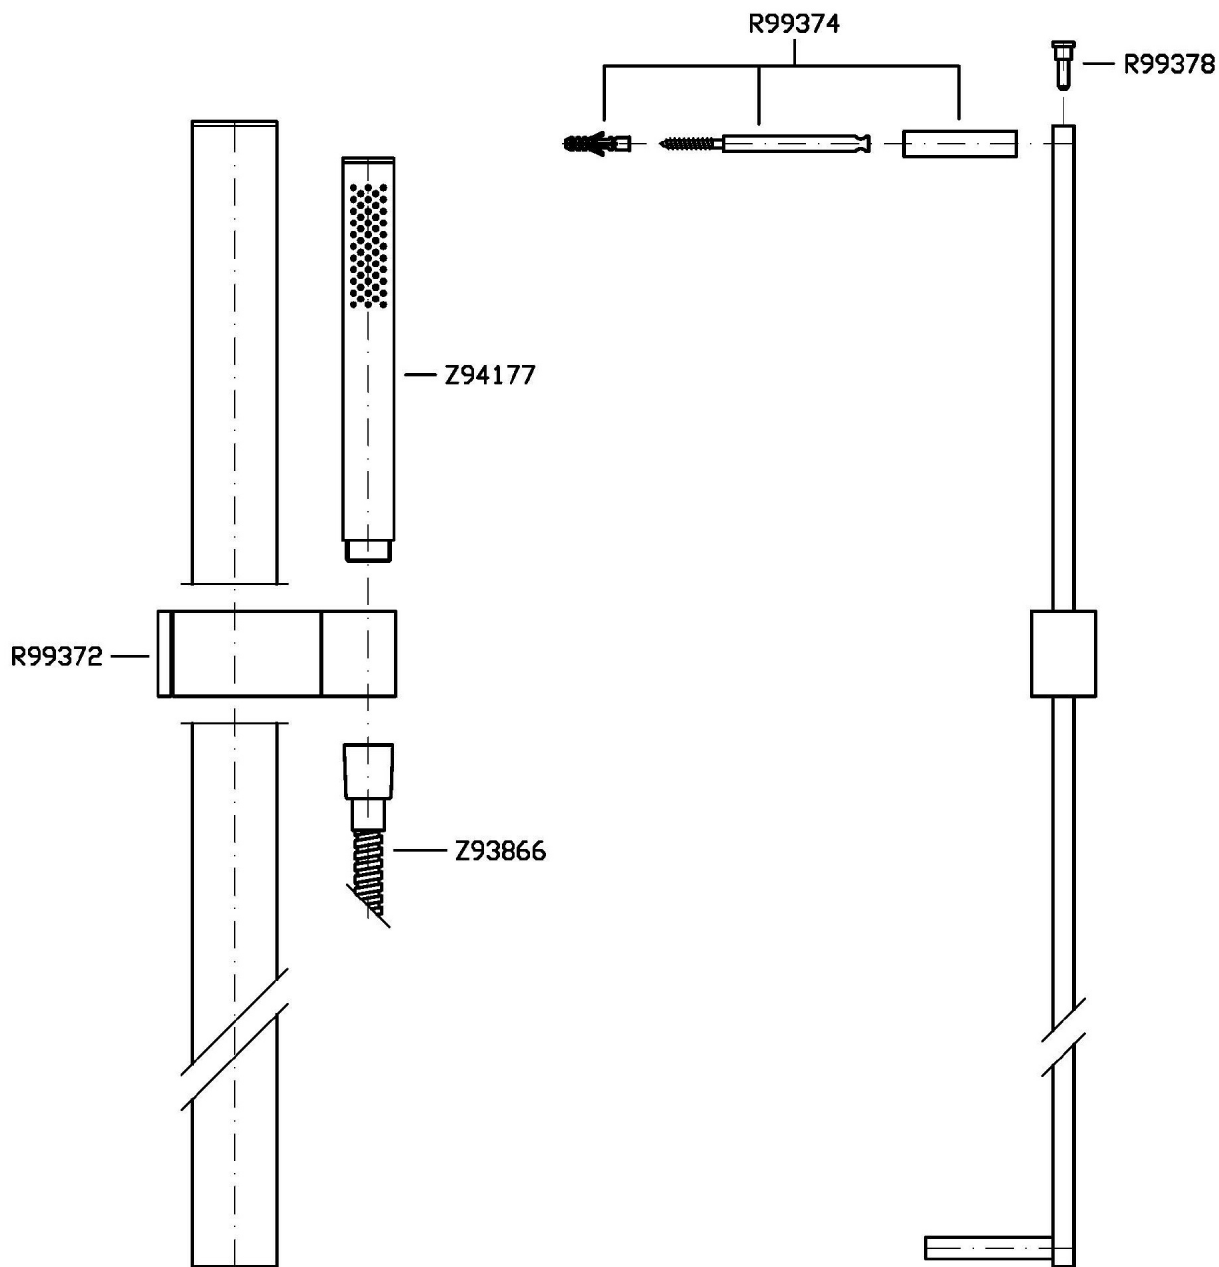

Marchio / Brand ZUCCHETTI

Classe / Class DOCCE

SHOWER

Z93060

Completo asta murale. / Complete slide rail.

Completo asta murale con barra da 800 mm, doccetta in ottone a getto fisso Z94177, flessibile da 1500 mm.

Complete slide rail length 800 mm, simple jet brass handshower Z94177, 1500 mm flexible hose.

Finiture / Finishes

Cromo / Chrome

SHOWER

Z93060

Disegno Complessivo / Overall Drawing

SHOWER

Z93060

Esplosi / Exploded

SHOWER

Z93060

Portate / Flowrates (lt/min)

PRESSIONE PRESSURE	1 BAR	2 BAR	3 BAR	4 BAR	5 BAR
DOCCETTA HANDSHOWER P1	6,3	9,1	11	12,7	24
P2					
P3					
P4					
P5					

SHOWER

Z93060

Pesi e Misure / Weights and Sizes

Peso (Kg) Weight (lb)	2,18 (Kg)	4,81 (lb)
Volume test (dc3) - (in3)	8,77 (dc3)	535,18 (in3)
h (mm) - (in)	85,00 (mm)	3,35 (in)
L1 (mm) - (in)	125,00 (mm)	4,92 (in)
L2 (mm) - (in)	825,00 (mm)	32,48 (in)