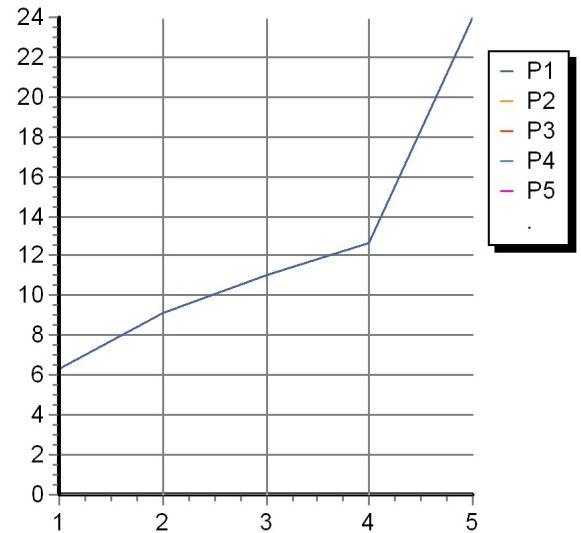

Esplosi / Exploded

SHOWER

Z93060

Portate / Flowrates (lt/min)

PRESSIONE PRESSURE	1 BAR	2 BAR	3 BAR	4 BAR	5 BAR
DOCCETTA HANDSHOWER P1	6,3	9,1	11	12,7	24
P2					
P3					
P4					
P5					

SHOWER

Z93060

Pesi e Misure / Weights and Sizes

Peso (Kg) Weight (lb)	2,18 (Kg)	4,81 (lb)
Volume test (dc3) - (in3)	8,77 (dc3)	535,18 (in3)
h (mm) - (in)	85,00 (mm)	3,35 (in)
L1 (mm) - (in)	125,00 (mm)	4,92 (in)
L2 (mm) - (in)	825,00 (mm)	32,48 (in)