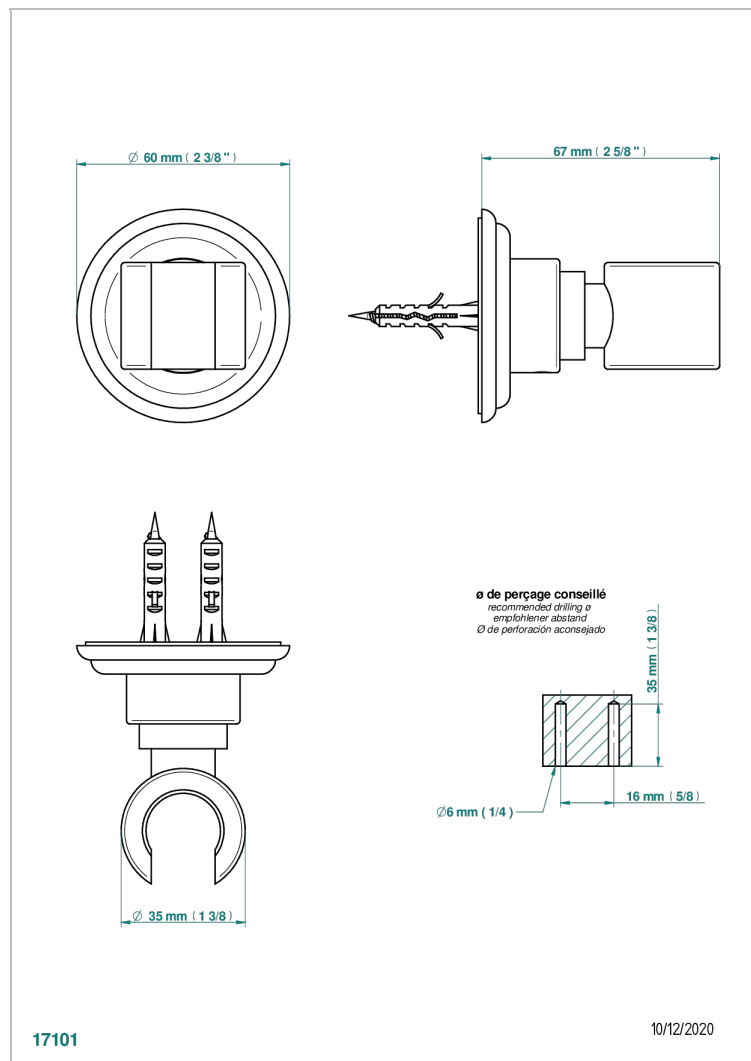

JAIPUR С МЕТАЛЛИЧЕСКИМИ РУЧКАМИ

A9F-53F

Кронштейн стационарный встраиваемый в стену

THG[®]
PARIS

ХАРАКТЕРИСТИКИ

- Jaipur с металлическими ручками
- Кронштейн стационарный встраиваемый в стену

ДОСТУПНЫЕ ВАРИАНТЫ ПОКРЫТИЙ