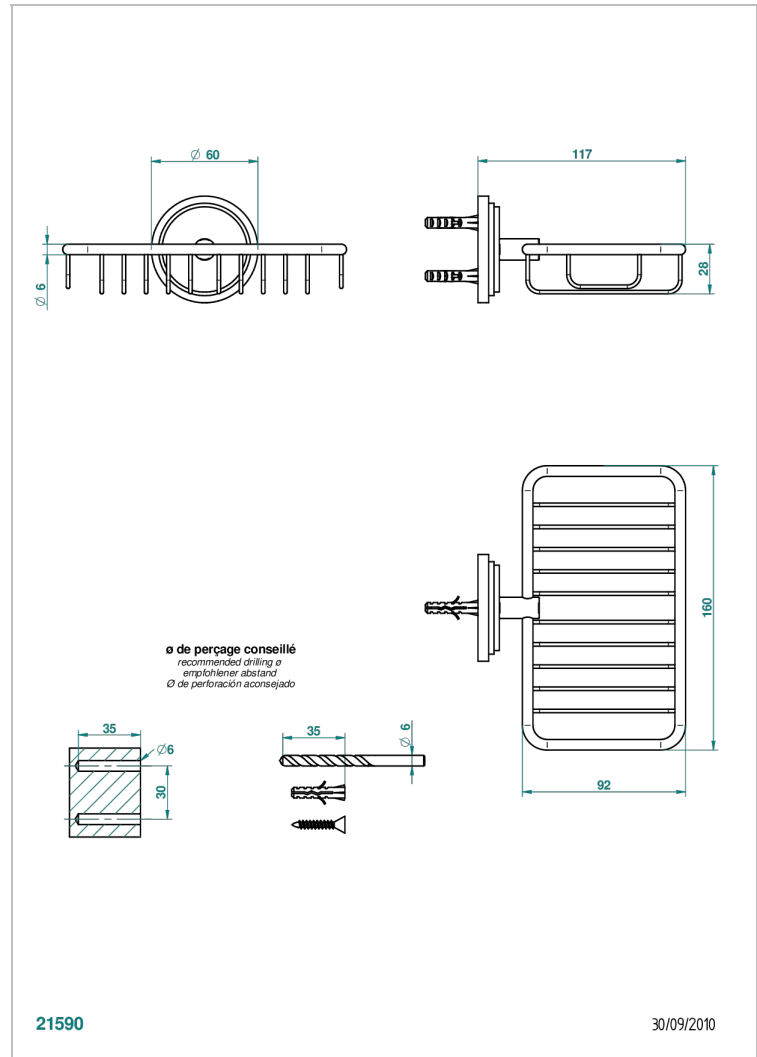

LE 9 HOWLITE

G2H-620

Мыльница-сетка с фланцем 160 x 95 мм

THG[®]
PARIS

ХАРАКТЕРИСТИКИ

- Le 9 Howlite
- Мыльница-сетка с фланцем 160 x 95 мм

ДОСТУПНЫЕ ВАРИАНТЫ ПОКРЫТИЙ

Blush PVD - H62
Graphite PVD - H64
Matt Umber PVD - H67
Matt blush PVD - H60
Matt graphite PVD - H65
Umber PVD - H66

Аранья (чёрный никель) - D24
Золото - F01
Матовое золото - F07
Матовое светлое золото - F31
Матовый никель - C01
Матовый хром - C02

Никель - B01
Покрытие PVD бронза - F33
Покрытие PVD золотистый цвет - H52
Покрытие PVD латунь - H49
Покрытие PVD матовая бронза - F34
Покрытие PVD матовая латунь - H50