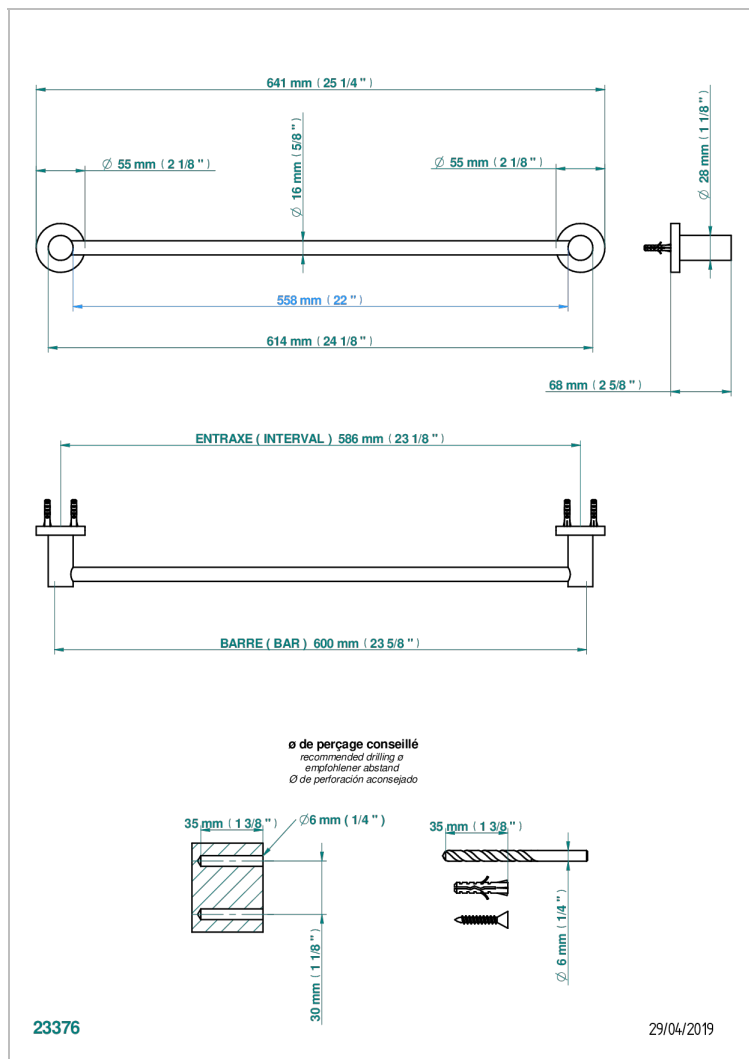

# SYSTEM METAL LISSE C РУКОЯТКАМИ

G9B-514/60

Полотенцедержатель одинарный - фиксированная рейка 600 мм Д. 16 мм

THG<sup>®</sup>  
PARIS

## ХАРАКТЕРИСТИКИ

- System métal lisse с рукоятками
- Полотенцедержатель одинарный - фиксированная рейка 600 мм Д. 16 мм