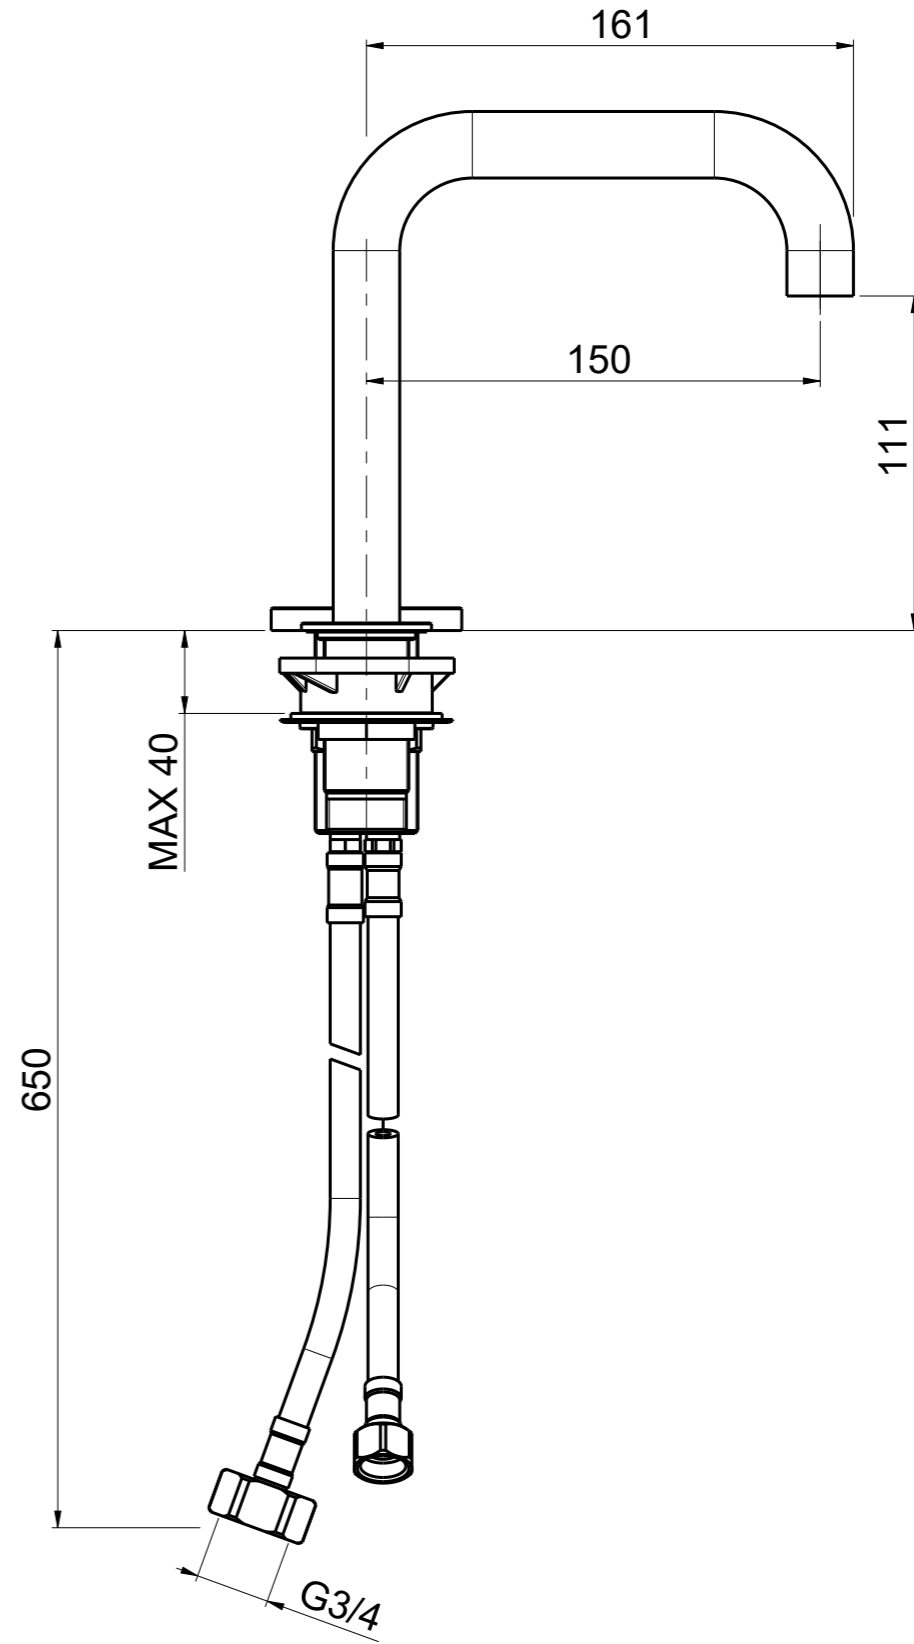

Questo disegno e' di proprieta' Quadro. s.r.l. che, a norma di legge, si riserva tutti i diritti.

Via Bonetto 40 28017 San Maurizio d'Opaglio (No) Italy
info@quadrodesign.it - quadrodesign.it

Data	Versione	Scala	
5/5/2020	1.4	2:5	
Articolo			
1931			