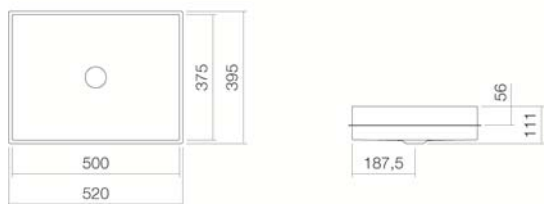

#### Caratteristica

Titolo di articolo  
Numero di articolo  
Colore standard  
Varianti

Modello standard  
Varianti

Dimensione  
Materiale  
Peso netto

Montaggio  
Accessori

#### Indicazioni per la rubinetteria

Rubinetteria con erogazione perpendicolare alla bocca (angolo di direzione 90°) e con l'areatore anticalcare inserito garantisce una caduta ottimale dell'acqua nel bacino del lavabo.

EB.ME500  
2226503000  
Bianco  
Bianco, idrorepellente (XXXX XXX 400)  
Bianco, superficie antibatterica (XXXX XXX 401)  
senza foro per il rubinetto, senza troppo pieno  
colori speciali e opachi  
500 x 375 x 111 mm  
Acciaio vetrificato  
9,6 kg  
per l'incasso dal basso  
Sifone SI.2, Sifone SI.3  
Punto di caduta ottimale ca. 90 – 135 mm dal bordo del lavabo.

#### Specifiche Testo

Lavabo da incasso, rettangolare, 500 x 375 mm, altezza 111 mm, di cui 25 mm di sporgenza al di sopra del piano, vetrificato internamente ed esternamente, ottimizzato per il montaggio in piani dello spessore di 30 mm, senza foro per il rubinetto e troppo pieno, compresi piletta di scarico con calotta cromata