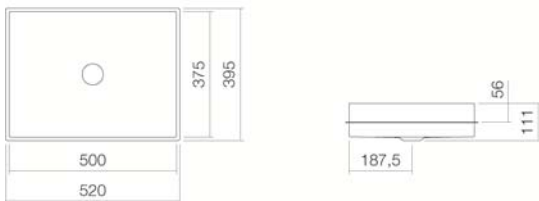

zonder kraangat, zonder overloop  
Speciale- of matkleur  
500 x 375 x 111 mm  
Geglazuurd staal

9,6 kg

voor inbouw van boven

Sifon Sl.2, Sifon Sl.3

Optimaal neervalpunt ca.90 – 135 mm vanaf de achterkant van de waskom.

Alleen kranen met een rechte uitloop (incl. perlator/straal-breker) naar beneden geven een optimale waterstraalopvang (raakhoek: 90°).

---

#### Specificatie

Inbouwwaskom, rechthoekig, 500 x 375 mm, hoogte 111 mm, daarvan 25 mm boven de blad uitstekend, van binnen en buiten geglazuurd, wit, geoptimaliseerd voor inbouw in 30 mm dikke bladen, zonder kraangat en overloop, inclusief schachtventiel met verchroomde afdekkap