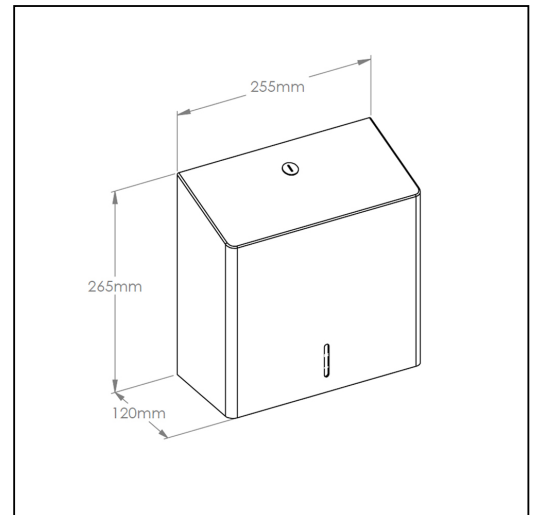

Pojemnik na rączniki składane MERIDA STELLA R10 ADVANCED MAXI, stal matowa

symbol: ASM103

- pojemność do 500 szt. rączników
- okienko do kontroli ilości rączników
- zlicowany metalowy zamek bankowy wspólny dla wszystkich urządzeń linii Merida Stella
- łączenia boków spawane i szlifowane
- zaokrąglenia boków nadają lekko ściągany kształt urządzeniu
- dodatkowe zagięcia dolnych krawędzi obudowy wzmacniają sztywność i odporność na akty wandalizmu
- niewidoczne zawiasy

Parametry

wysoko	26,3 cm
szeroko	25,6 cm
gł boko	11,8 cm