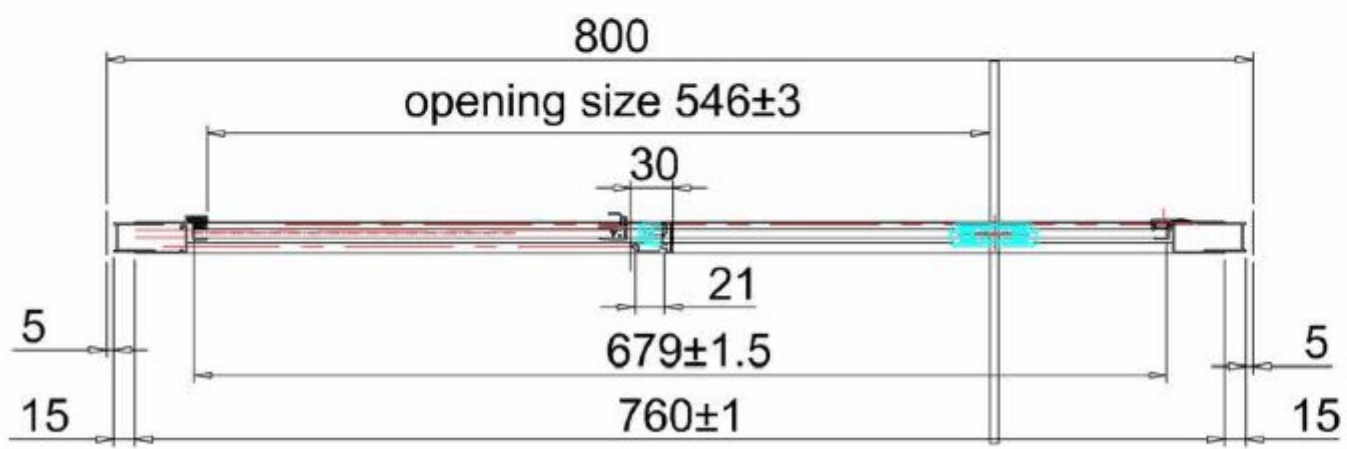

Burlington®

ДВЕРЬ PIVOT 800MM С БОКОВЫМ ЭКРАНОМ 900MM

EPDSC0800 Дверь Pivot 800mm
ESPSC0900 Боковой экран 900mm

EPDSC0800 - Дверь Pivot 800mm

ESPSC0900 - Боковой экран 900mm