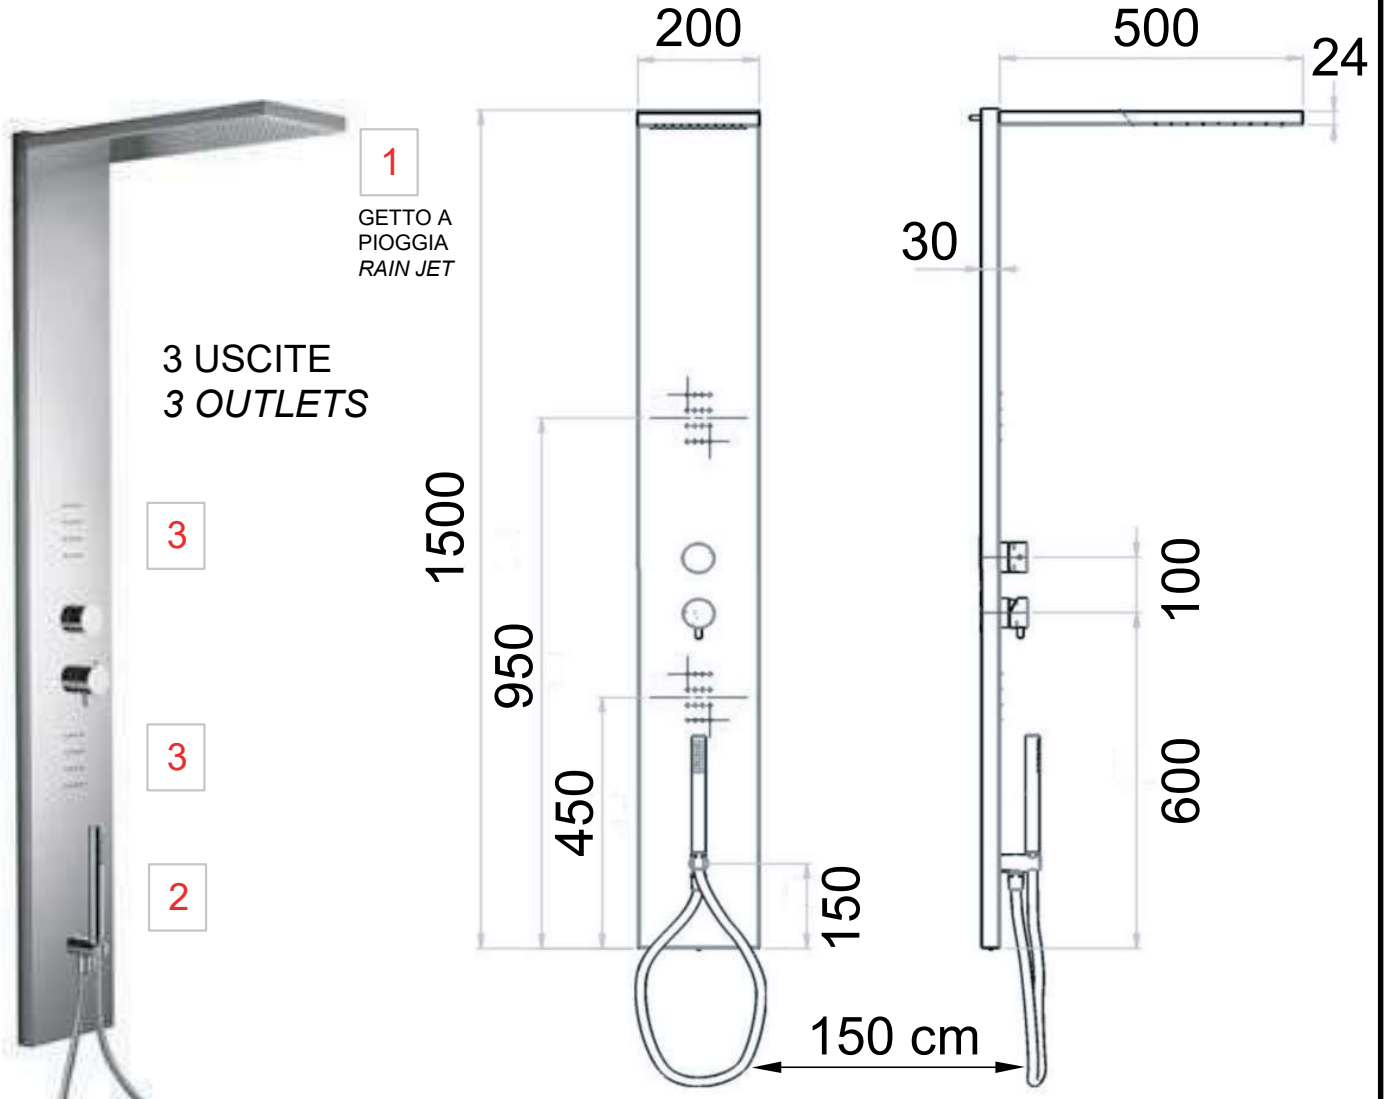

## SCHEDA TECNICA TECHNICAL FEATURES

ART. COD.

### A242CM20J

### MATERIALI / MATERIALS

AISI 304 / ABS / PVC