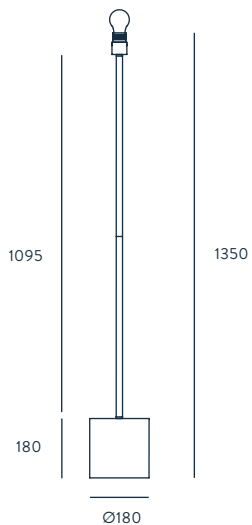

ITO

DESIGNED BY PEPE FORNAS / 2019

P1277

ACABADOS

METAL   **PIEDRA**
NEGRO MATE   GRANITO GRIS

MATERIALES

ACERO - GRANITO

ESPECIFICACIONES (UE)

E 27 MAX 60W NO INCLUIDA
220-240 V, 50/60 HZ,
IP20, CLASE II

CLASIFICACIÓN ENERGÉTICA

A ++

MODIFICACIONES POSIBLES

PANTALLA IMAGEN
801125/40 NEGRO
PANTALLA NO INCLUIDA

FINISHES

METAL   **BASE**
MATT BLACK   TERRAZZO GREY

MATERIALS

STEEL - TERRAZZO

SPECIFICATIONS (UE)

E 27 MAX 60W NOT INCLUDED
220-240 V, 50/60 HZ,
IP20, CLASS II

ENERGY LABEL

A ++

POSSIBLE MODIFICATIONS

RECOMMENDED SHADE
801125/40 BLACK
SHADE NOT INCLUDED