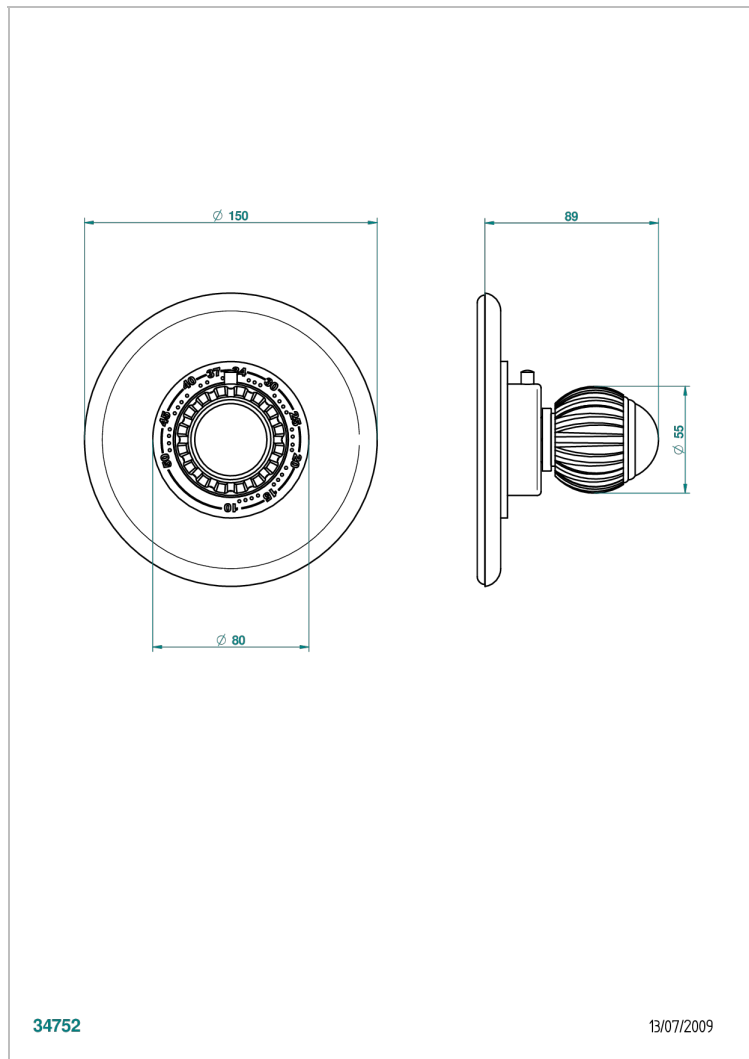

VOGUE С ЛАЗУРИТОМ

A8S-15EN16EM

Ручка регулировки для термостата EURO THERM N°8105N, 8200N, 8300

THG[®]
PARIS

ХАРАКТЕРИСТИКИ

- Vogue с лазуритом
- Ручка регулировки для термостата EURO THERM N°8105N, 8200N, 8300

СВЯЗАННЫЕ ТОВАРНЫЕ ПОЗИЦИИ

- Ref. G00-8105N Термостат 1/2" EURO THERM - 28 л/мин с восковым картриджем
- Ref. G00-8200N Термостат 3/4" EURO THERM - 80 л/мин

ДОСТУПНЫЕ ВАРИАНТЫ ПОКРЫТИЙ

Blush PVD - H62
Graphite PVD - H64
Matt Umber PVD - H67
Matt blush PVD - H60
Matt graphite PVD - H65
Umber PVD - H66