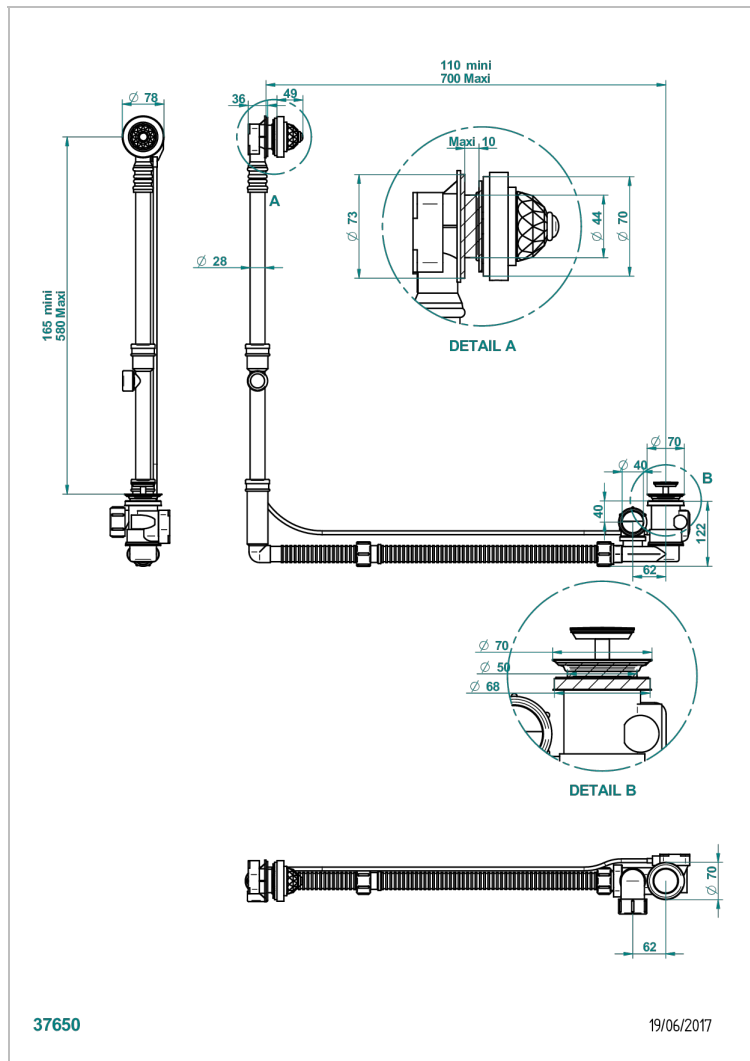

# MANDARINE CRISTALLIA DIAMANT

U1K-302GM

Перелив GEBERIT для ванны - европейская модель - большой размер регулируемая высота : от 165мм MAXI 580мм  
регулируемая выступающая часть : от 110мм MAXI 700мм- выпуск Ø 40 мм с стильной ручкой

## ХАРАКТЕРИСТИКИ

- Mandarine cristallia diamant
- Перелив GEBERIT для ванны - европейская модель - большой размер регулируемая высота : от 165мм MAXI 580мм  
регулируемая выступающая часть : от 110мм MAXI 700мм-  
выпуск Ø 40 мм с стильной ручкой