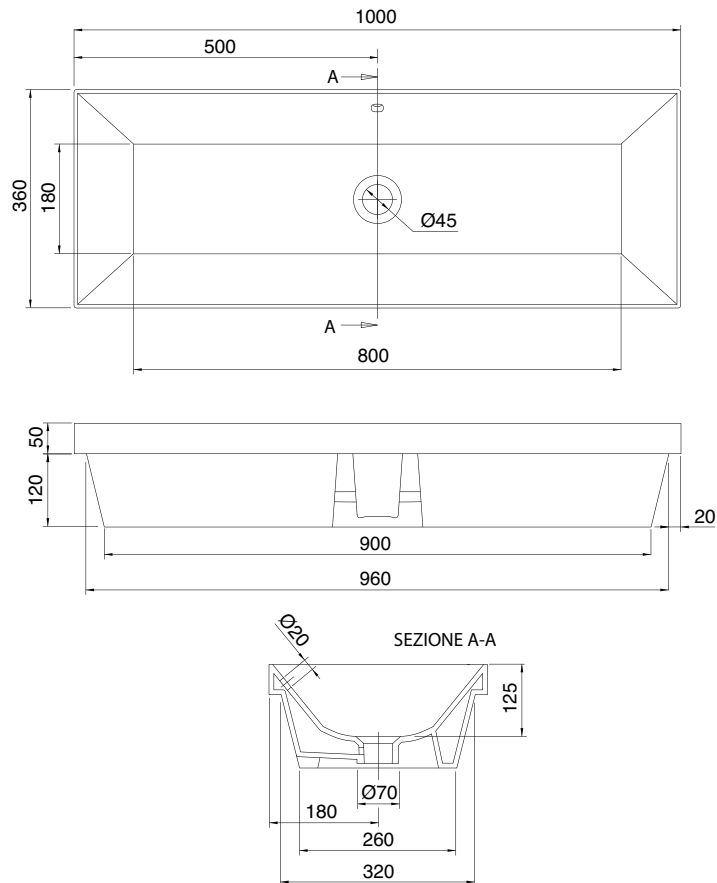

TEOREMA 2.0 100x36s

Art. 5137 - 100 x 36 Cm - 23 Kg - 8,5 L.

Lavabo sottopiano

Under-top washbasin

Lavabo encastré par dessous

Unterbauwaschbecken

Lavabo bajo encimera

Раковина умывальника под столешницу

DIMA - TEMPLATE
GABARIT - SCHABLONE
PLANTILLA - ШАБЛОН

Tolleranza dimensioni $\pm 5\%$

Dimension tolerance $\pm 5\%$