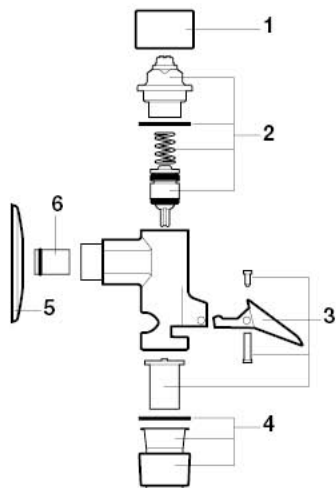

7

8

P > 4 bar	
P < 4 bar	

P	P bar	5 MAX. 0,5 MIN.	4 2
T	°C	-70 MAX.	-45
Q	l/min		7,5 (1 bar)
	seg		8 MAX.

- 1 - AG0115200R
- 2 - AG0115303R
- 3 - AG0115400R
- 4 - AG0115500R
- 5 - AG0115900R
- 6 - AG0119407R