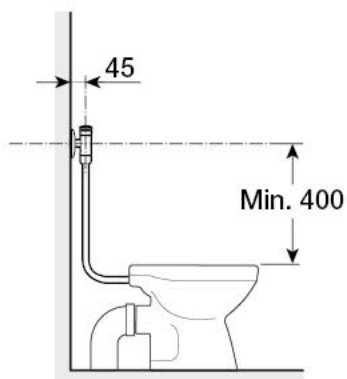

Roca

AQUALINE BASIC

1

2

3

4

5

6

7

8

P > 4 bar	
P < 4 bar	

P	P bar	5 MAX. 0,5 MIN.	4 2
T	°C	-70 MAX.	-45
Q	l/min		7,5 (1 bar)
	seg		8 MAX.

- 1 - AG0115200R
- 2 - AG0115303R
- 3 - AG0115400R
- 4 - AG0115500R
- 5 - AG0115900R
- 6 - AG0119407R