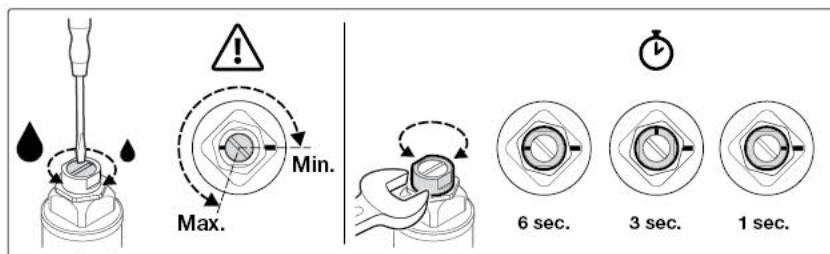

7

8

P > 4 bar	
P < 4 bar	

P	P bar	5 MAX. 0,5 MIN.	4 2
T	°C	-70 MAX.	-45
Q	l/min		7,5 (1 bar)
	seg		8 MAX.

- 1 - AG0115200R
- 2 - AG0115303R
- 3 - AG0115400R
- 4 - AG0115500R
- 5 - AG0115900R
- 6 - AG0119407R