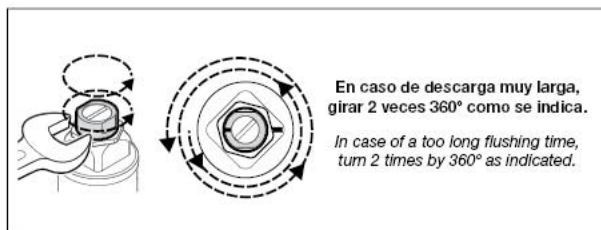

7

8

P > 4 bar	
P < 4 bar	

P	P bar	5 MAX. 0,5 MIN.	4 2
T	°C	-70 MAX.	-45
Q	l/min		7,5 (1 bar)
	seg		8 MAX.

- 1 - AG0115200R
- 2 - AG0115303R
- 3 - AG0115400R
- 4 - AG0115500R
- 5 - AG0115900R
- 6 - AG0119407R