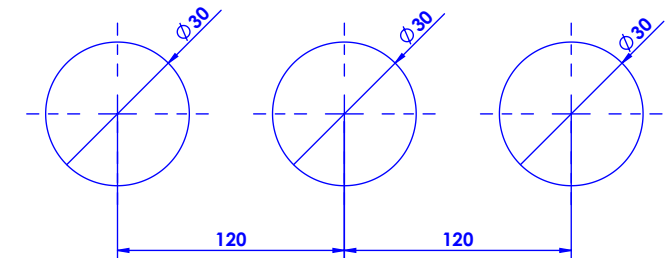

Collection : Volga

Mélangeur de lavabo 3 trous avec flexibles et vidage.

3-hole basin mixer, hoses and connections.

Ref : C14-1301

Débit / Flow rate : ...l/min (sous 3 bars).
Pression maxi / max pressure : 5 bars.

*ø de perçage et entraxe recommandés.
ø recommended drilling and centre distances.*

Informations :

Fournie avec tête céramique 1/4 de tour. / Provided with ceramic cartridge 1/4 turn.

Raccordement par flexibles inox tressés (lg 300mm). / Connected by stainless steel hoses (lg 11,80 inch)