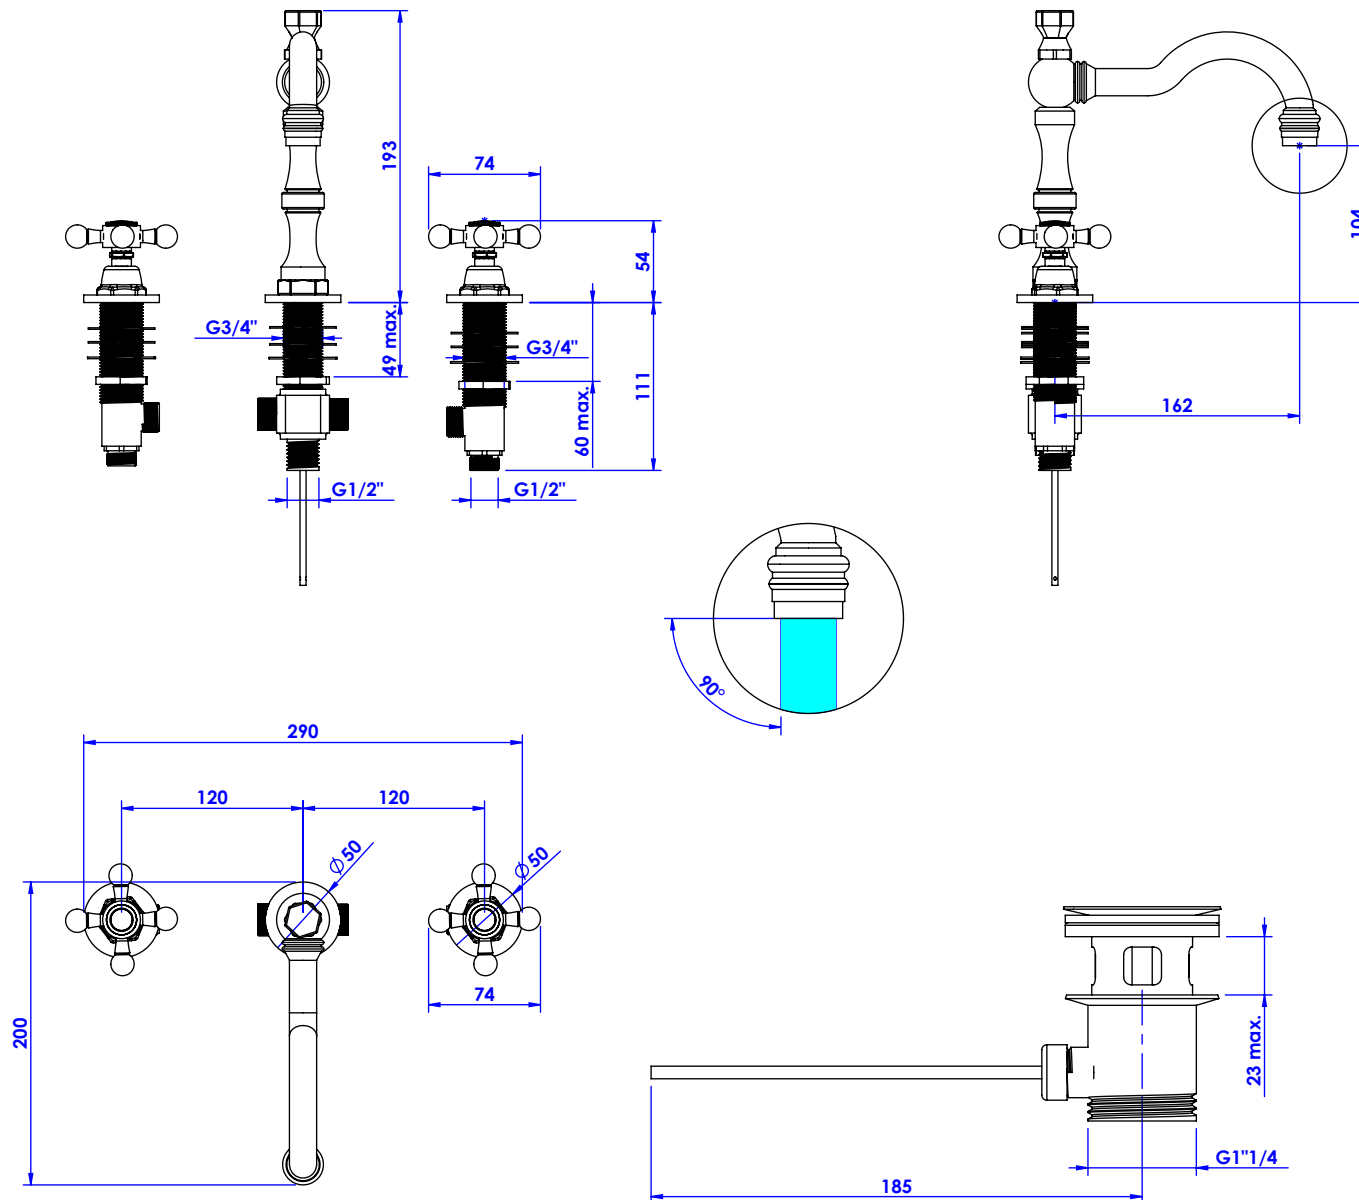

Collection : Volga

Mélangeur de lavabo 3 trous avec flexibles et vidage.

3-hole basin mixer, hoses and connections.

Ref : C14-1301

Débit / Flow rate : ...l/min (sous 3 bars).
Pression maxi / max pressure : 5 bars.

*ø de perçage et entraxe recommandés.
ø recommended drilling and centre distances.*

Informations :

Fournie avec tête céramique 1/4 de tour. / Provided with ceramic cartridge 1/4 turn.

Raccordement par flexibles inox tressés (lg 300mm). / Connected by stainless steel hoses (lg 11,80 inch)

Vidage fourni (voir fiches techniques.) / Waste included (see technicals drawings.)

CRISTAL & BRONZE

PARIS · 1937

09/01/2020-1