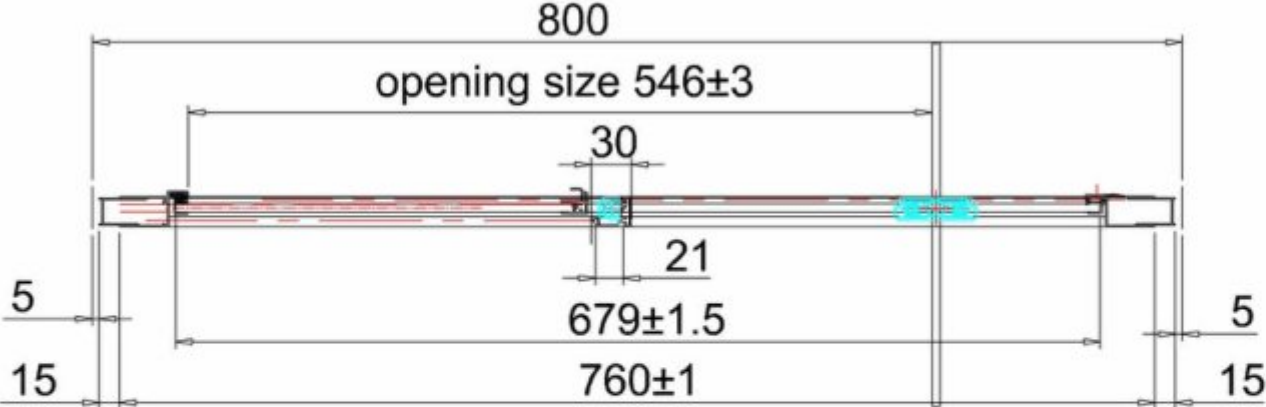

Burlington®

ДВЕРЬ PIVOT 800MM С БОКОВЫМ ЭКРАНОМ 1000MM

EPDSC0800 Дверь Pivot 800mm
ESPSC1000 Боковой экран 1000mm

EPDSC0800 - Дверь Pivot 800mm

ESPSC1000 - Боковой экран 1000mm