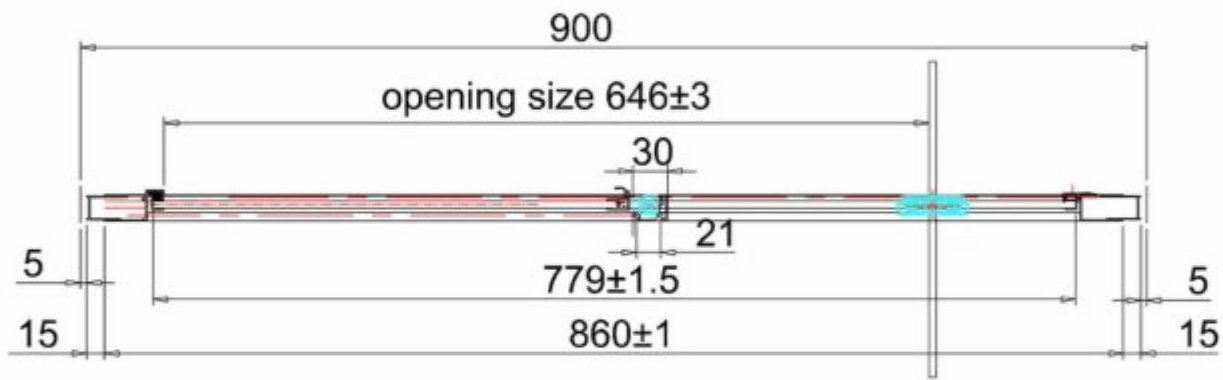

Burlington®

ДВЕРЬ PIVOT 900MM С БОКОВЫМ ЭКРАНОМ 900MM

EPDSC0900 Дверь Pivot 900mm
ESPSC0900 Боковой экран 900mm

EPDSC0900 - Дверь Pivot 900mm

ESPSC0900 - Боковой экран 900mm