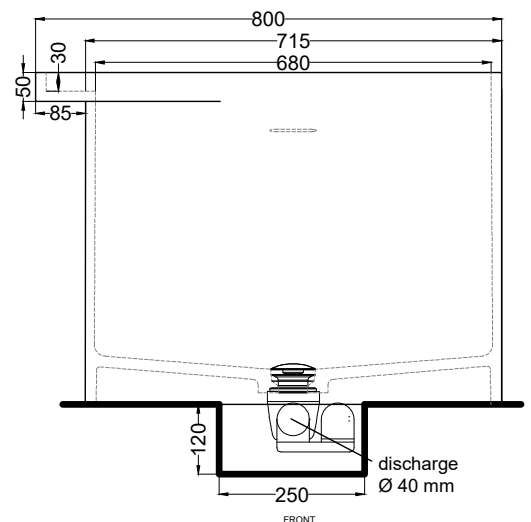

FRONT

ATTENZIONE:
Superfici, pesi e misure riportate possono presentare leggere differenze rispetto ai pezzi reali. L'azienda si riserva di cambiare schede tecniche e caratteristiche di funzionamento degli articoli in ogni momento e senza necessità di preavviso.

ATTENTION:
Surfaces, weights and dimensions can show some little differences compared to the real item. The company reserves the right to change any technical specifications/dimension and/or operating characteristics of the products at any time and without giving notice.