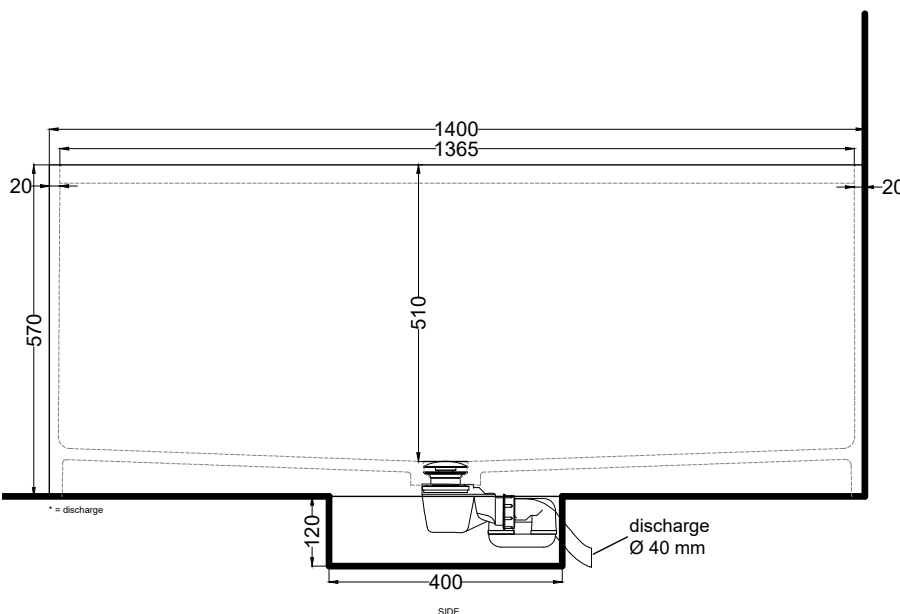

Febe - art. FEBAT

vasca Febe con troppo pieno
Febe bath tub with overflow

cielo
handmade in Italy

PESO NETTO/NET WEIGHT: 118,00 Kg

FINITURE

FINISHES

○ Bianco/white - matte

Le Terre di Cielo

● Arenaria

● Brina

ACCESSORI/ACCESSORIES:

SHCOMEC - Meccanismo di scarico sifonato click-clack per vasca (obbligatorio) / *Pop up bath tub waste (obligatory)*

NOTE/NOTES

Capacità: 355 lt ca. al troppo pieno
Capacity: 355 lt ca. at the overflow

Luglio 2021

TOP

SIDE

FRONT

ATTENZIONE:
Superfici, pesi e misure riportate possono presentare leggere differenze rispetto ai pezzi reali. L'azienda si riserva di cambiare schede tecniche e caratteristiche di funzionamento degli articoli in ogni momento e senza necessità di preavviso.

ATTENTION:
Surfaces, weights and dimensions can show some little differences compared to the real item. The company reserves the right to change any technical specifications/dimension and/or operating characteristics of the products at any time and without giving notice.