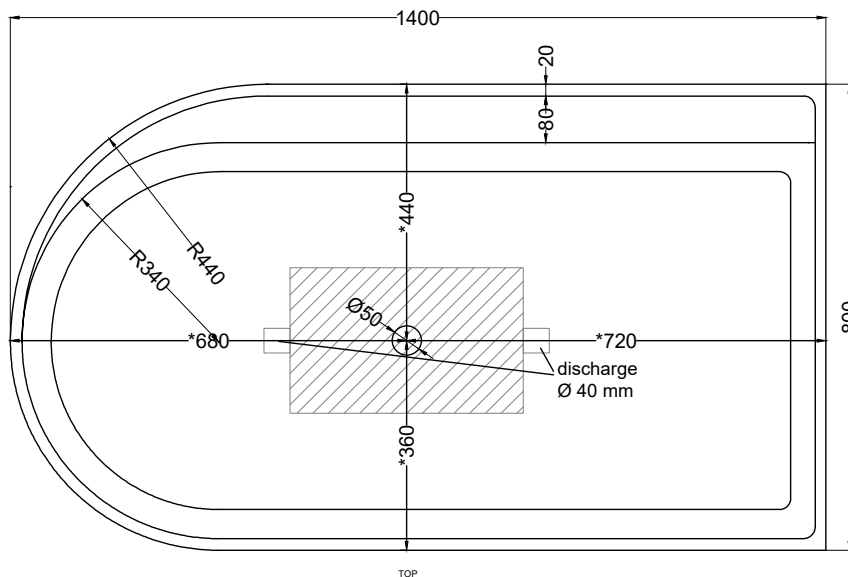

Febe - art. FEBAT

vasca Febe con troppo pieno
Febe bath tub with overflow

cielo
handmade in Italy

PESO NETTO/NET WEIGHT: 118,00 Kg

FINITURE

FINISHES

○ Bianco/white - matte

Le Terre di Cielo

● Arenaria

● Brina

ACCESSORI/ACCESSORIES:

SHCOMEC - Meccanismo di scarico sifonato click-clack per vasca (obbligatorio) / *Pop up bath tub waste (obligatory)*

NOTE/NOTES

Capacità: 355 lt ca. al troppo pieno
Capacity: 355 lt ca. at the overflow

Luglio 2021

TOP

SIDE

FRONT

ATTENZIONE:
Superfici, pesi e misure riportate possono presentare leggere differenze rispetto ai pezzi reali. L'azienda si riserva di cambiare schede tecniche e caratteristiche di funzionamento degli articoli in ogni momento e senza necessità di preavviso.

ATTENTION:
Surfaces, weights and dimensions can show some little differences compared to the real item. The company reserves the right to change any technical specifications/dimension and/or operating characteristics of the products at any time and without giving notice.