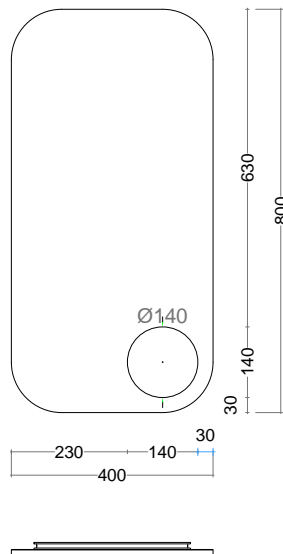

LENS QUADRATO 60X60

LENS RETTANGOLARE 80x40

LENS OVALE 90x50