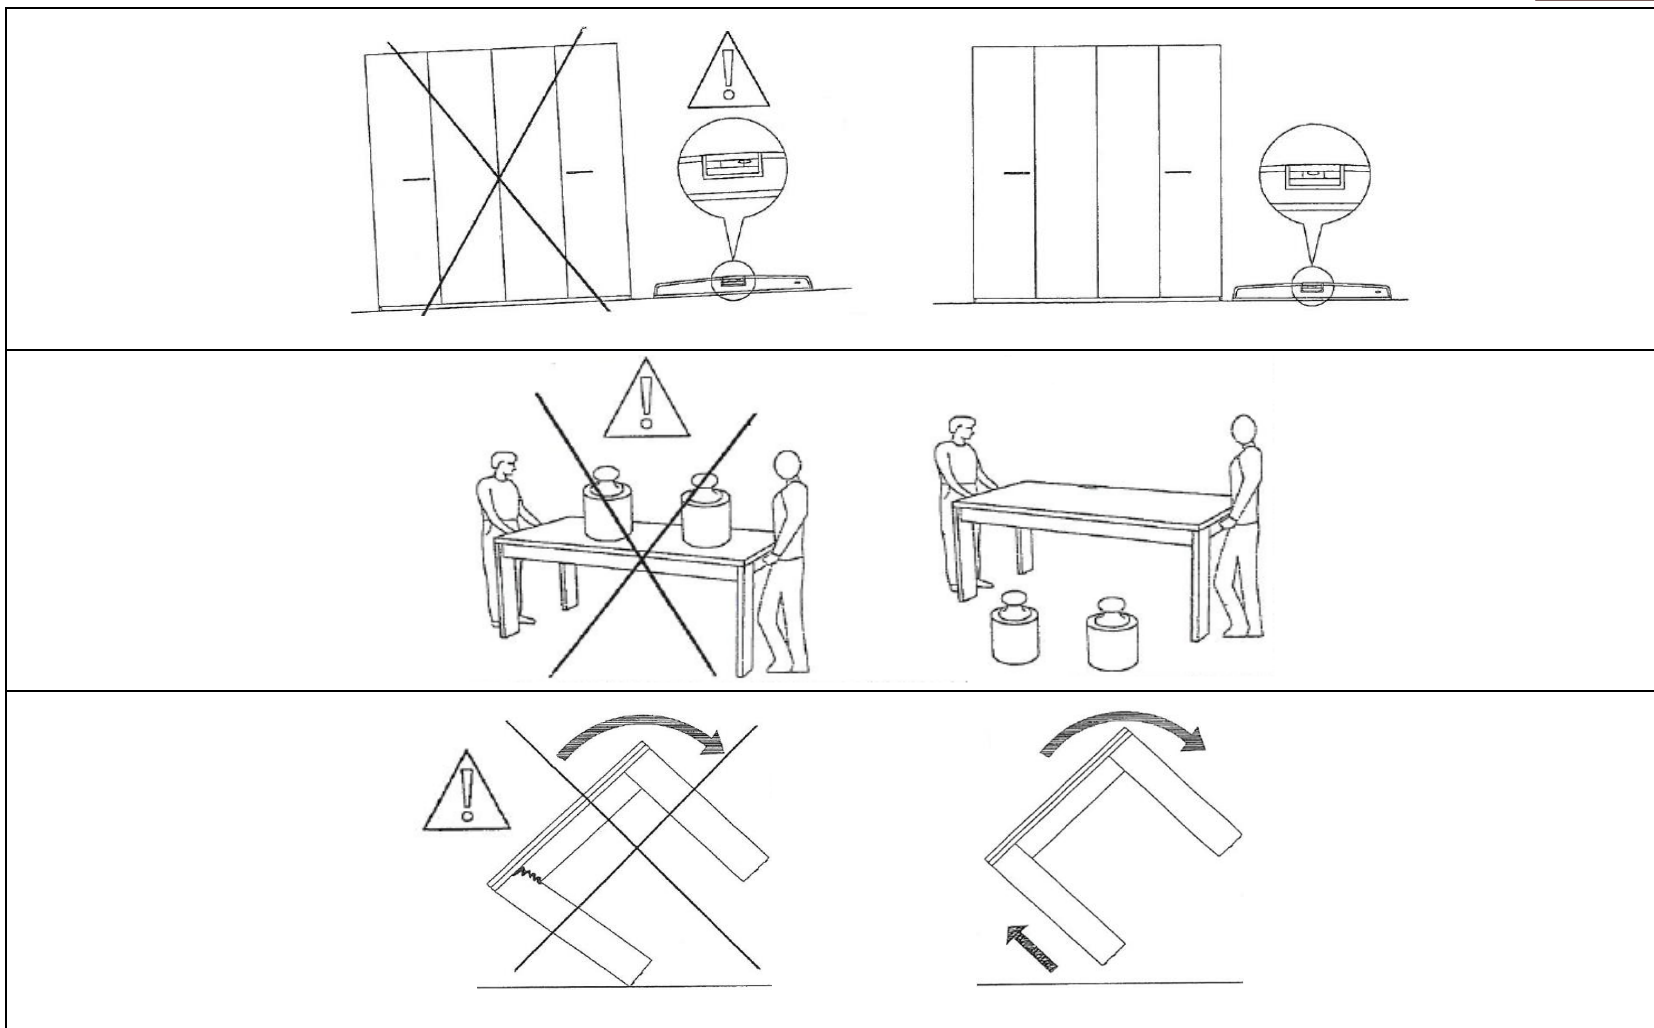

C843

 x2	 20 min			 1-->8 pcs	 2-->8 pcs	 3-->8 pcs
 x1		A --> 1 pc	B --> 2 pcs	 4-->1 pc		

C843

1 año después / 1 year later / 1 an après

C843

This product is property of Julia Grup Furniture Solutions S.L. (B-17616277) · Pol. Ind. Bosc d'en Cuca · C/Tallers, 14 · 17410 Sils · SPAIN