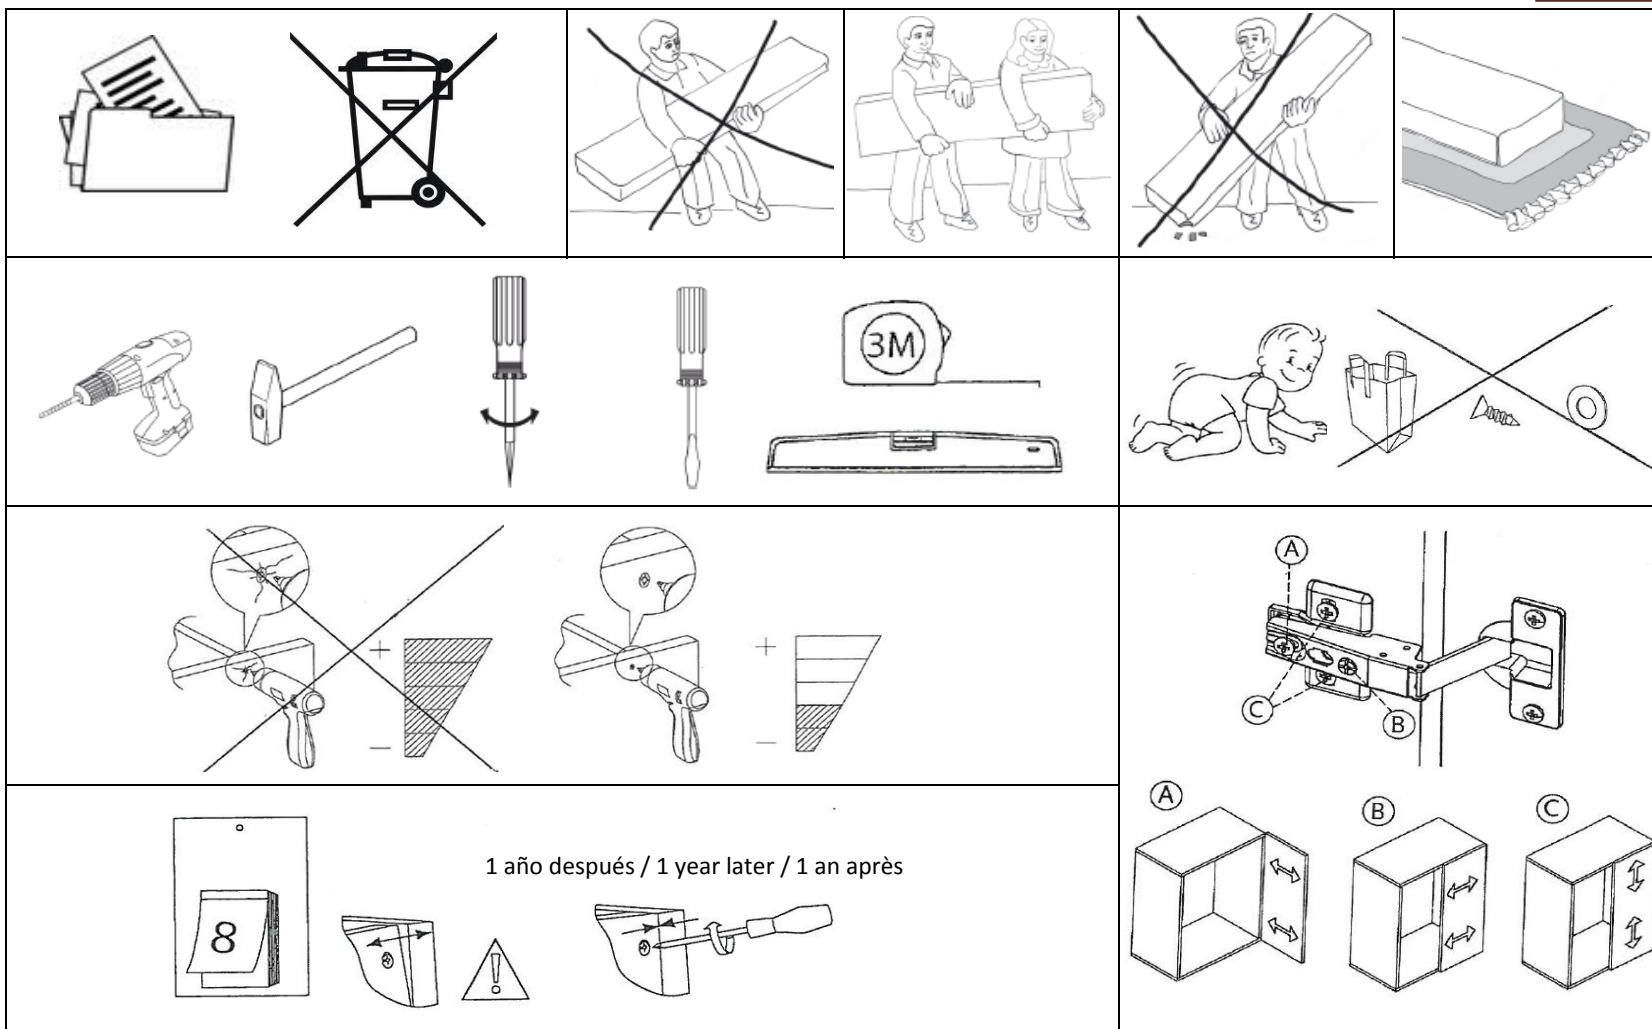

C843

 x2	 20 min			 1-->8 pcs	 2-->8 pcs	 3-->8 pcs
 x1		A --> 1 pc	B --> 2 pcs	 4-->1 pc		

C843

1 año después / 1 year later / 1 an après

C843

This product is property of Julia Grup Furniture Solutions S.L. (B-17616277) · Pol. Ind. Bosc d'en Cuca · C/Tallers, 14 · 17410 Sils · SPAIN