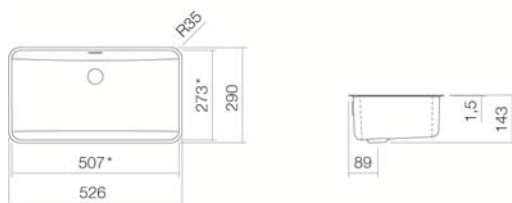

Medidas

507 x 274 x 135 mm

Material

Acero vitrificado

Peso neto

3,8 kg

Montaje

para el encastrado bajo encimera

Accesorios

Sifón SI.2, Sifón SI.3, Válvula tapón de desagüe VT.1

Indicaciones acerca de la grifería

Zona de impacto recomendada aprox. 160 – 180 mm desde el borde del lavabo.

Con grifería de salida vertical (ángulo de impacto 90°) y aireador incorporado, el agua cae de forma óptima sobre orificio de desagüe.

Especificación de texto

Lavabo bajo encimera, rectangular, 507 x 274 mm, profundidad 143 mm, vitrificado en el interior y en el exterior, blanco, sin orificio para grifería, con rebosadero, incluye dispositivo de rebosadero