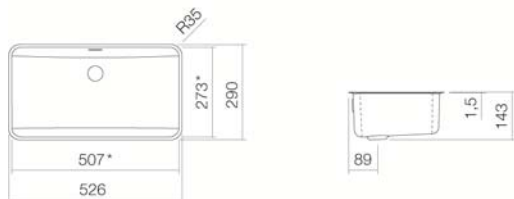

#### Indicazioni per la rubinetteria

Rubinetteria con erogazione perpendicolare alla bocca (angolo di direzione 90°) e con l'areatore anticalcare inserito garantisce una caduta ottimale dell'acqua nel bacino del lavabo.

UB.R585

2250700000

Bianco

Bianco, idrorepellente (XXXX XXX 400)

Bianco, superficie antibatterica (XXXX XXX 401)

senza foro per il rubinetto, con troppo pieno

senza troppo pieno, colori speciali e opachi

507 x 274 x 135 mm

### Specifiche Testo

Lavabo sottopiano, rettangolare, bacino 507 x 247 mm, profondità 143 mm, vetrificato internamente ed esternamente, bianco, senza foro per il rubinetto, con troppo pieno, compresi corredo per il troppo pieno