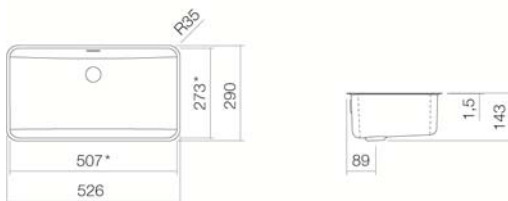

A³form

Technische overzicht

Onderbouwwaskommen

UB.R585

Artikelnummer: 2250700000

Design partner: busalt design

Kenmerken

Artikelomschrijving
Artikelnummer
Standaard kleur
Speciale oppervlak

UB.R585
2250700000
Wit
Wit, oppervlakte clean (XXXX XXX 400)
Wit, anti-bacterieel (XXXX XXX 401)

Uitvoering
Uitvoeringsvarianten
Afmetingen
Materiaal
Nettogewicht
Montage
Accessoires
Kranen verwijzing

zonder kraangat, met overloop
zonder overloop, speciale- of matkleur
507 x 274 x 135 mm
Geglazuurd staal
3,8 kg
voor inbouw van onderen
Sifon SI.2, Sifon SI.3, Afvoerplug VT.1
Optimaal neervalpunt ca.160 – 180 mm vanaf de achterkant van de waskom.

Alleen kranen met een rechte uitloop (incl. perlator/straal-breker) naar beneden geven een optimale waterstraalopvang (raakhoek: 90°).

Specificatie

Onderbouwwaskom, rechthoekig, waskom 507 x 274 mm, diepte 143 mm, van binnen en buiten geglazuurd, wit, zonder kraangat, met overloop, inclusief overloopgarnituur