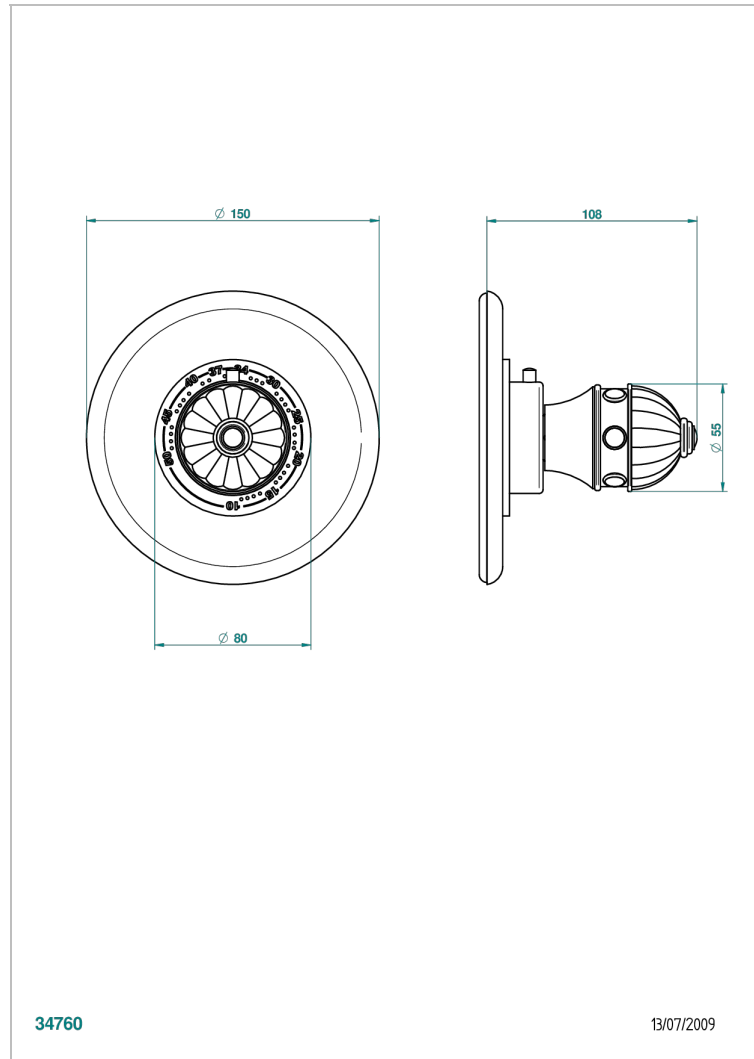

CHEVERNY С КРАСНОЙ ЯШМОЙ

A1U-15EN16EM

Ручка регулировки для термостата EURO THERM N°8105N, 8200N, 8300

THG[®]
PARIS

34760

13/07/2009

ХАРАКТЕРИСТИКИ

- Cheverny с красной яшмой
- Ручка регулировки для термостата EURO THERM N°8105N, 8200N, 8300

СВЯЗАННЫЕ ТОВАРНЫЕ ПОЗИЦИИ

- Ref. G00-8105N Термостат 1/2" EURO THERM - 28 л/мин с восковым картриджем
- Ref. G00-8200N Термостат 3/4" EURO THERM - 80 л/мин

ДОСТУПНЫЕ ВАРИАНТЫ ПОКРЫТИЙ

Blush PVD - H62
Graphite PVD - H64
Matt Umber PVD - H67
Matt blush PVD - H60
Matt graphite PVD - H65
Umber PVD - H66