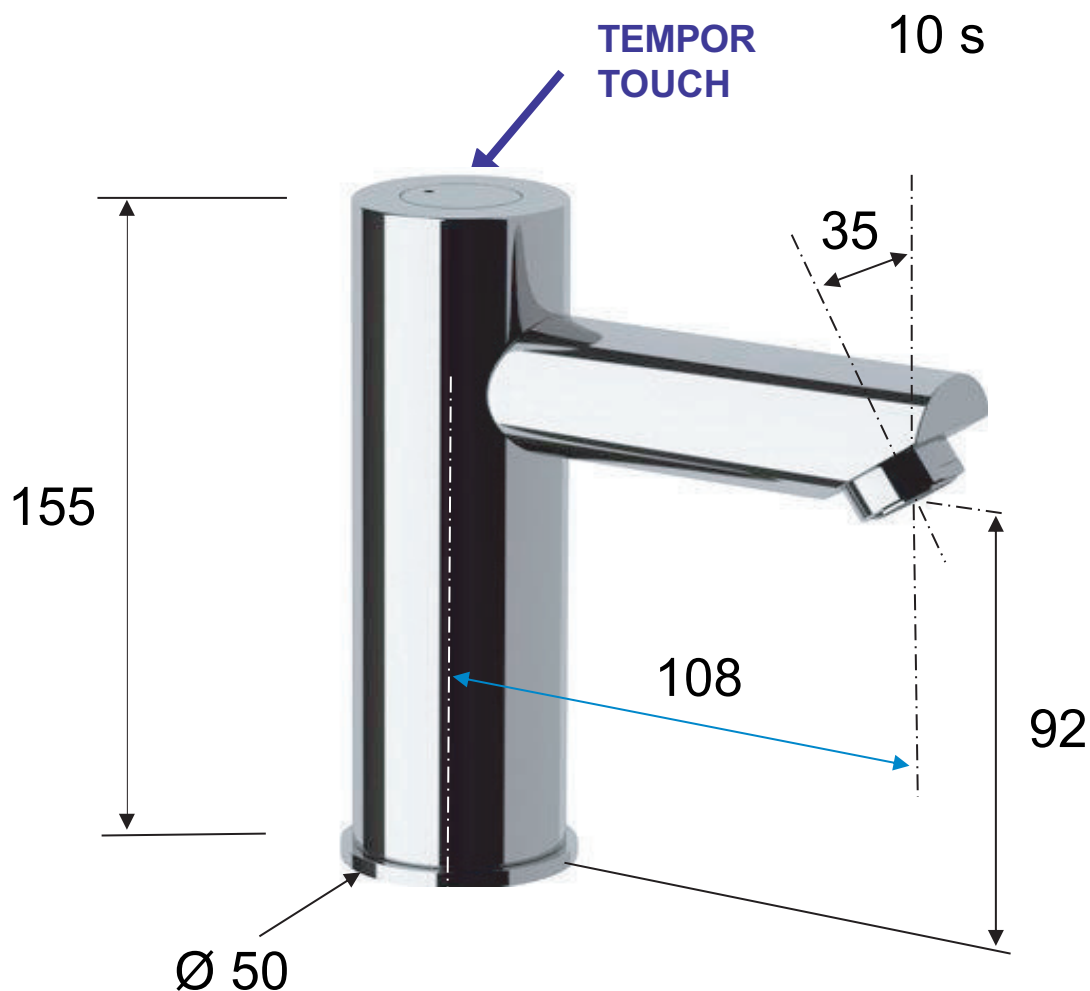

ART. COD. **TEMT10**

MATERIALI / MATERIALS

OTTONE CROMATO / CHROME PLATED BRASS

CROMATURA / CHROME PLATING

UNI EN 248