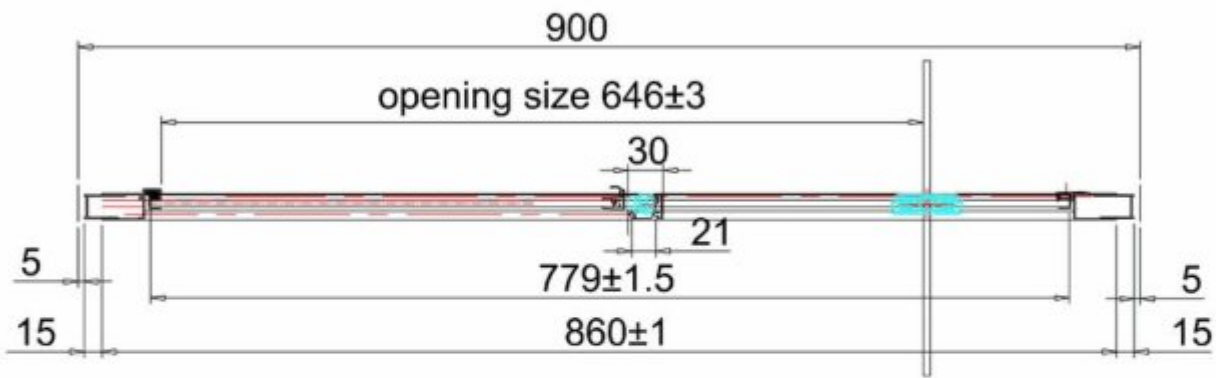

Burlington®

ДВЕРЬ PIVOT 900MM С БОКОВЫМ ЭКРАНОМ 1000MM

EPDSC0900 Дверь Pivot 900mm
ESPSC1000 Боковой экран 1000mm

EPDSC0900 - Дверь Pivot 900 mm

ESPSC1000 - Боковой экран 1000 mm